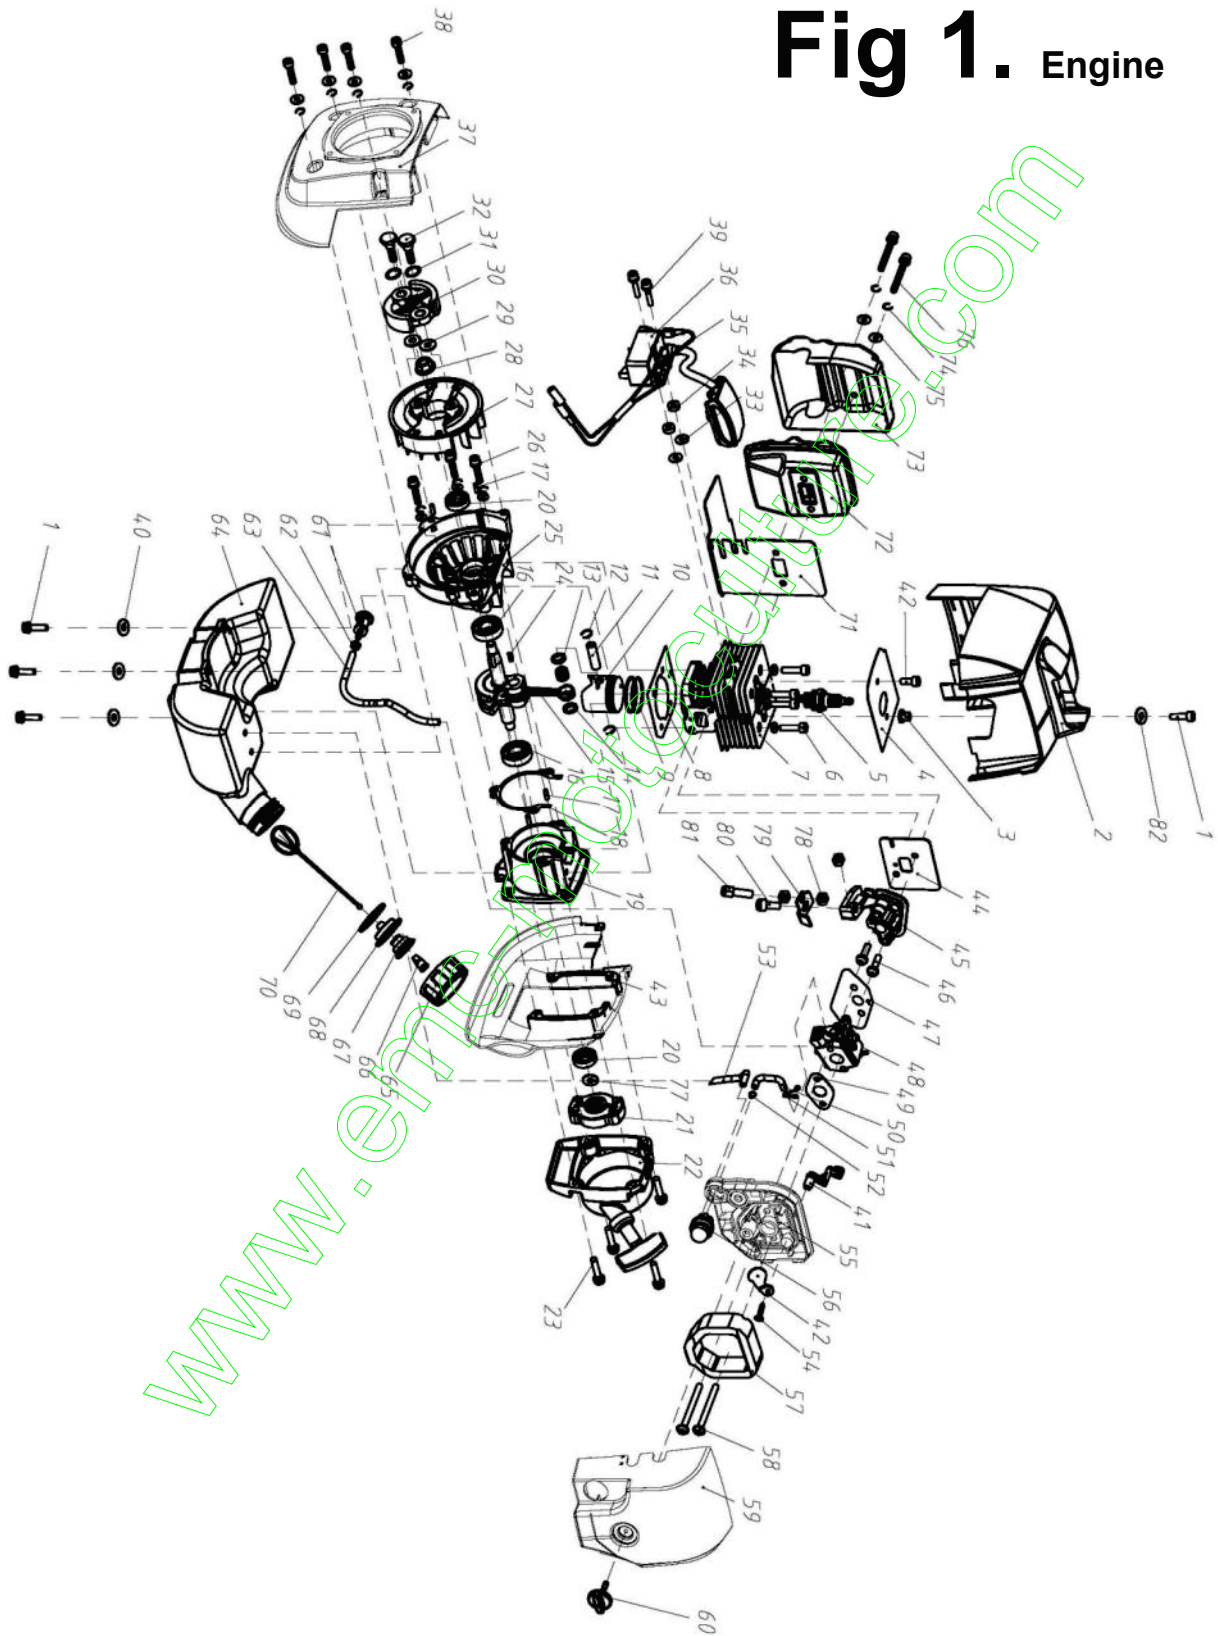

EXPLODED

STERWINS

BCS 26- V206030

Categorie produit: DEBROUSSAILLEUSE

Groupe produit: THERMIQUE

Edition: 08-04-10

Cylindrée : 25,4 cc

Fig 1. Engine