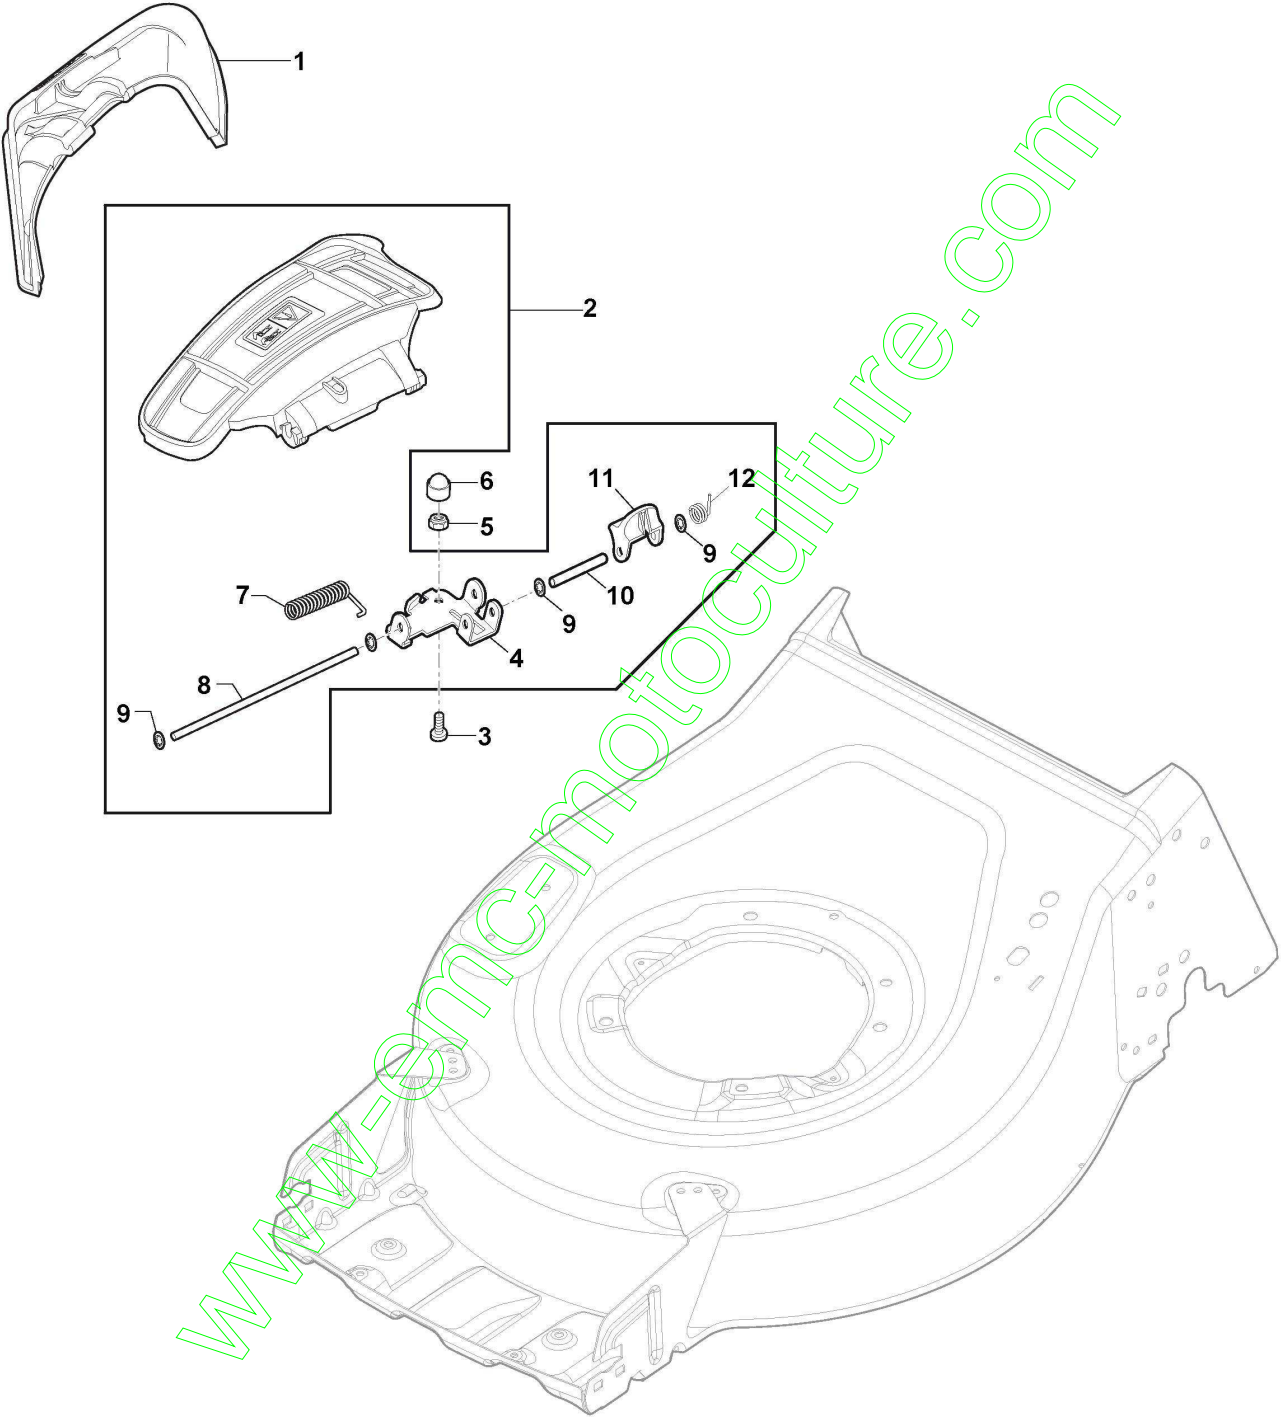

www-emc-motoculture.com

Protection Sortie

Réf. N°	Q.té :	Code article	Description	Articles	De	Jusqu'à
1	1	322108309/1	Convoyeur éjection latérale			
2	1	381008161/1	Ens. Protection Sortie			
3	2	112727803/0	Vis			
4	1	322806659/0	Point D'Appui			
5	2	112154510/0	Ecrou			
6	2	118203853/0	Capot			
7	1	122450456/1	Ressort			
8	1	122517869/1	Pivot			
9	4	112604896/0	Fixateur A Couronne			
10	1	122517876/0	Pivot			
11	1	322783013/0	Poussoir			
12	1	122450493/0	Ressort			

www-emc-motoculture.com