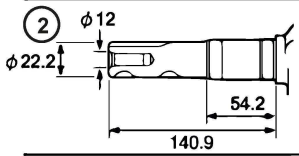

E-7 **HONDA**
ENGINES

www-eric-motoculture.com

Crankshaft

Réf. N°	Q.té :	Code article	Description	Articles	De	Jusqu'à
4	1	118551806/0	Crankshaft (N4-Type)	Honda: 13311-Z9L-840		
6	1	118551817/0	Gear, Timing	Honda: 14311-Z9L-000		
7	1	118552239/0	Washer, Thrust	Honda: 90402-Z9L-000		

www-emc-motoculture.com