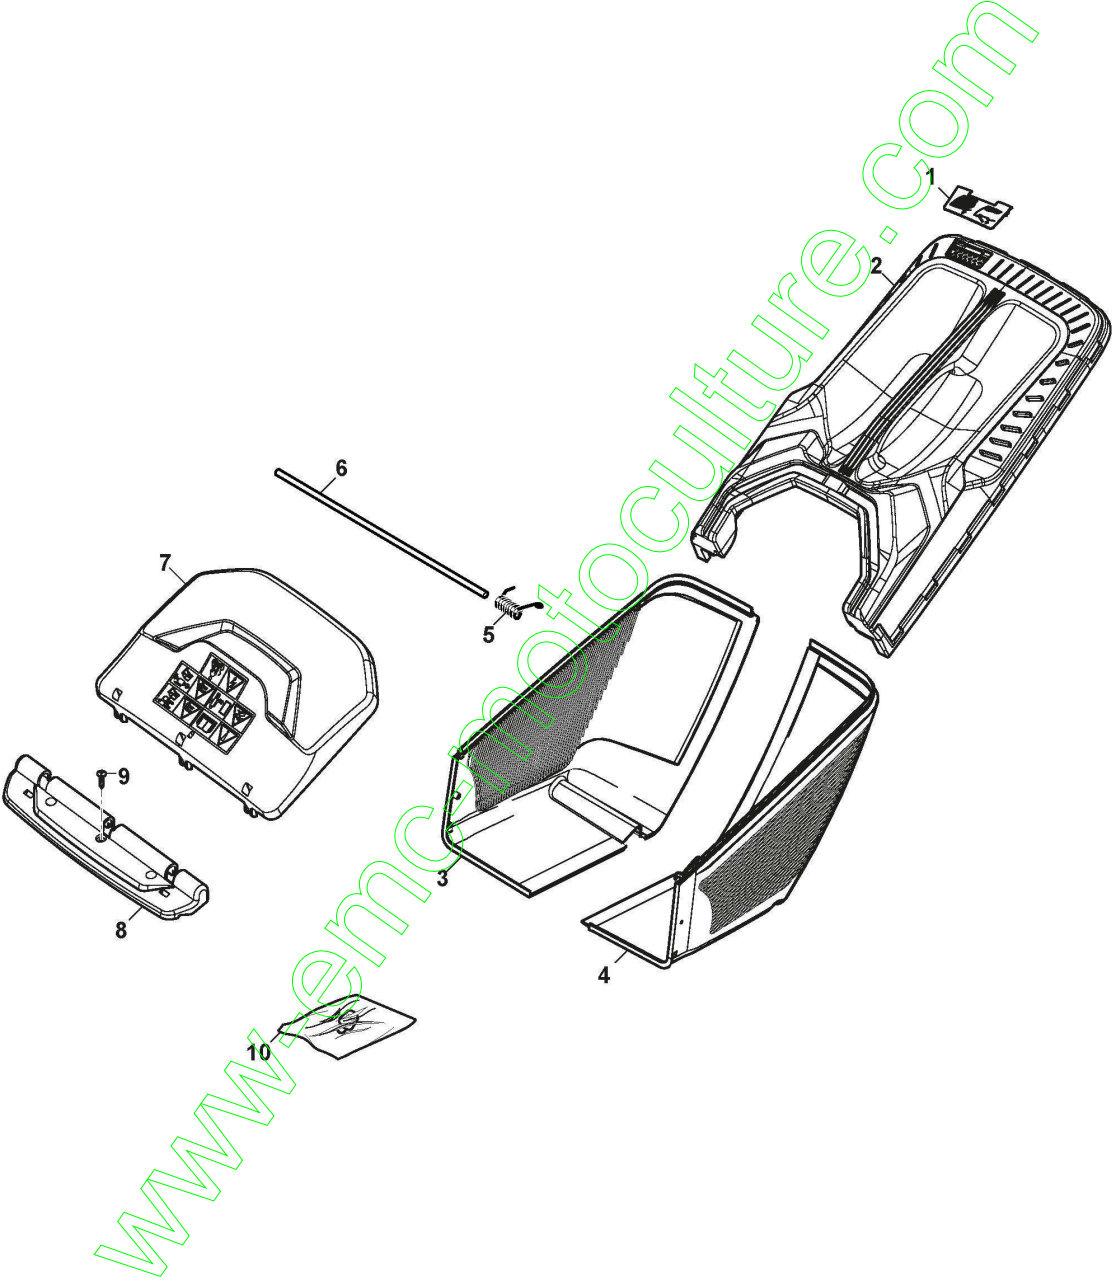

Sac De Ramassage D'Herbe

Réf. N°	Q.té :	Code article	Description	Articles	De	Jusqu'à
1	1	322486497/0	Rear door	Grey		
2	1	322486496/0	Sac, Partie Superieure	Grey		
3	1	322486150/1	Sac, Partie Inferieure Droit	Black		
4	1	322486151/1	Sac, Partie Inferieure Gauche	Black		
5	2	122450479/0	Ressort			
6	1	122517884/0	Pivot			
7	1	322600355/1	Pare-Pierres, Noir	Black		
8	1	322109594/0	Support Pare-Pierres Noir	Black		
9	1	112728697/0	Vis			
10	1	381008735/0	Outfit, Plastic Pin	Only Plastic Pin - Plastic Pin is also available on the screw pocket		

www-emc-motoculture.com