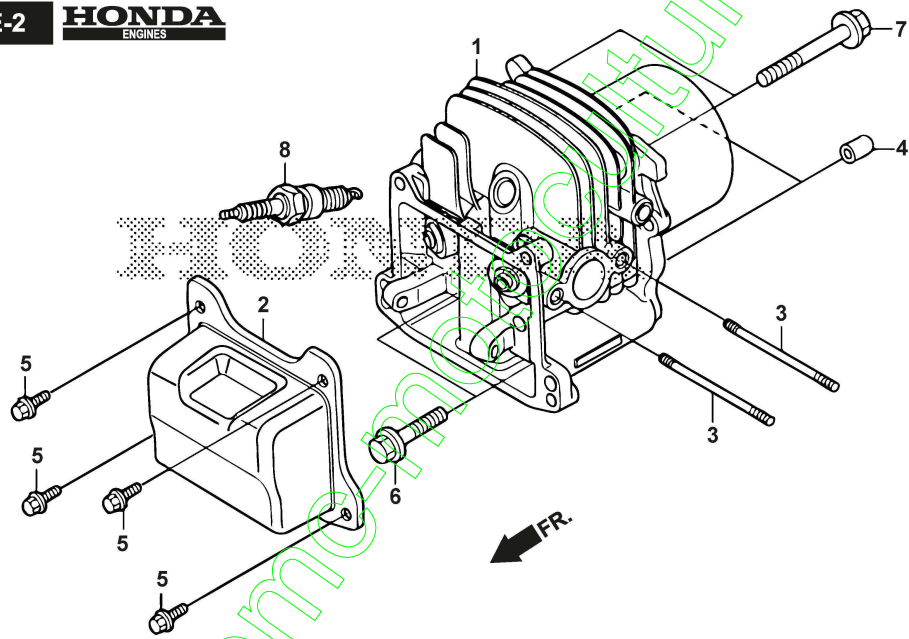

www-eme.com

Cylinder Head

Réf. N°	Q.té :	Code article	Description	Articles	De	Jusqu'à
1	1	118551727/0	Cylinder Comp.	Honda: 12100-Z9P-405		
2	1	118551642/0	Cover, Head	Honda: 12311-Z9L-000		
3	2	118552227/0	Bolt, Stud, 6X82 (Ct200)	Honda: 90043-Z9L-000		
4	2	HONDA_SP	Honda Spare Parts	Honda: 94301-08140 - DOWEL PIN, 8X14		
5	4	HONDA_SP	Honda Spare Parts	Honda: 95701-0601408 - BOLT, FLANGE, 6X14		
6	2	HONDA_SP	Honda Spare Parts	Honda: 95701-0802508 - BOLT, FLANGE, 8X25		
7	2	HONDA_SP	Honda Spare Parts	Honda: 95701-0804008 - BOLT, FLANGE, 8X40		
8	1	118552279/0	Plug, Spark (Bpr5Es) (Ngk)	Honda: 98079-55846		

www-emc-motoculture.com