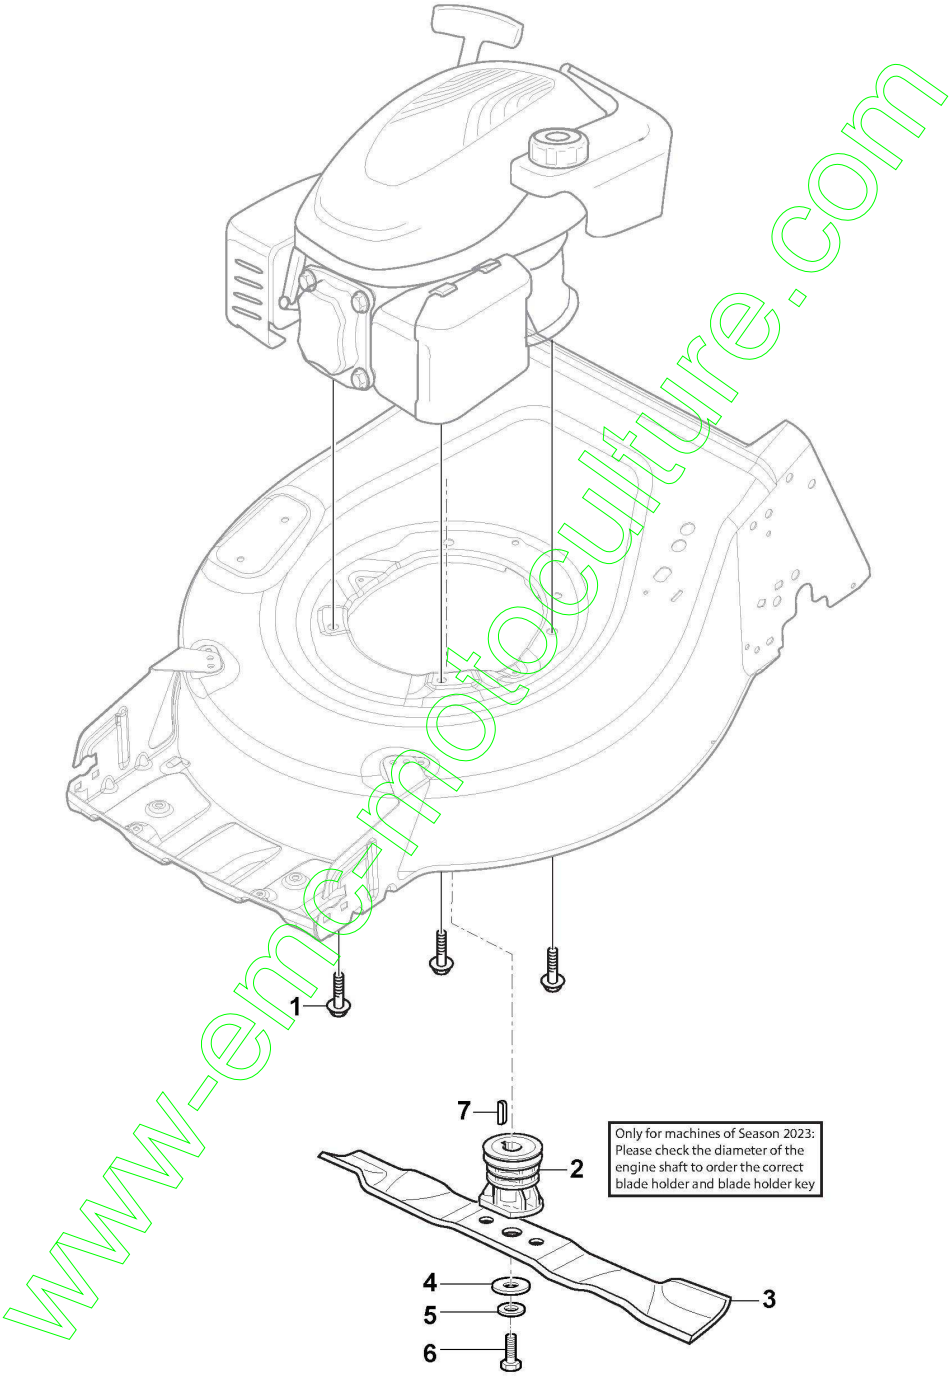

Lame De Coupe

Réf. N°	Q.té :	Code article	Description	Articles	De	Jusqu'à
1	3	112735108/1	Vis			
2	1	1111-9180-01	Moyeu Lame (Ø 25)	Stiga Packed into 122465608/3		
2	1	122465608/3	Moyeu Avec Poulie, Arbre Moteur Ø 25			
3	1	1111-9293-01	Lame Mulching (STIGA Pack)	Stiga Packed into 181004459/0		
3	1	181004459/0	Lame			
4	1	122160400/0	Disque Elastique			
5	1	112523080/0	Rondelle			
6	1	112735698/0	Vis			
7	1	112139150/0	Clavette, Arbre Moteur Ø 25			

www-emc-motoculture.com