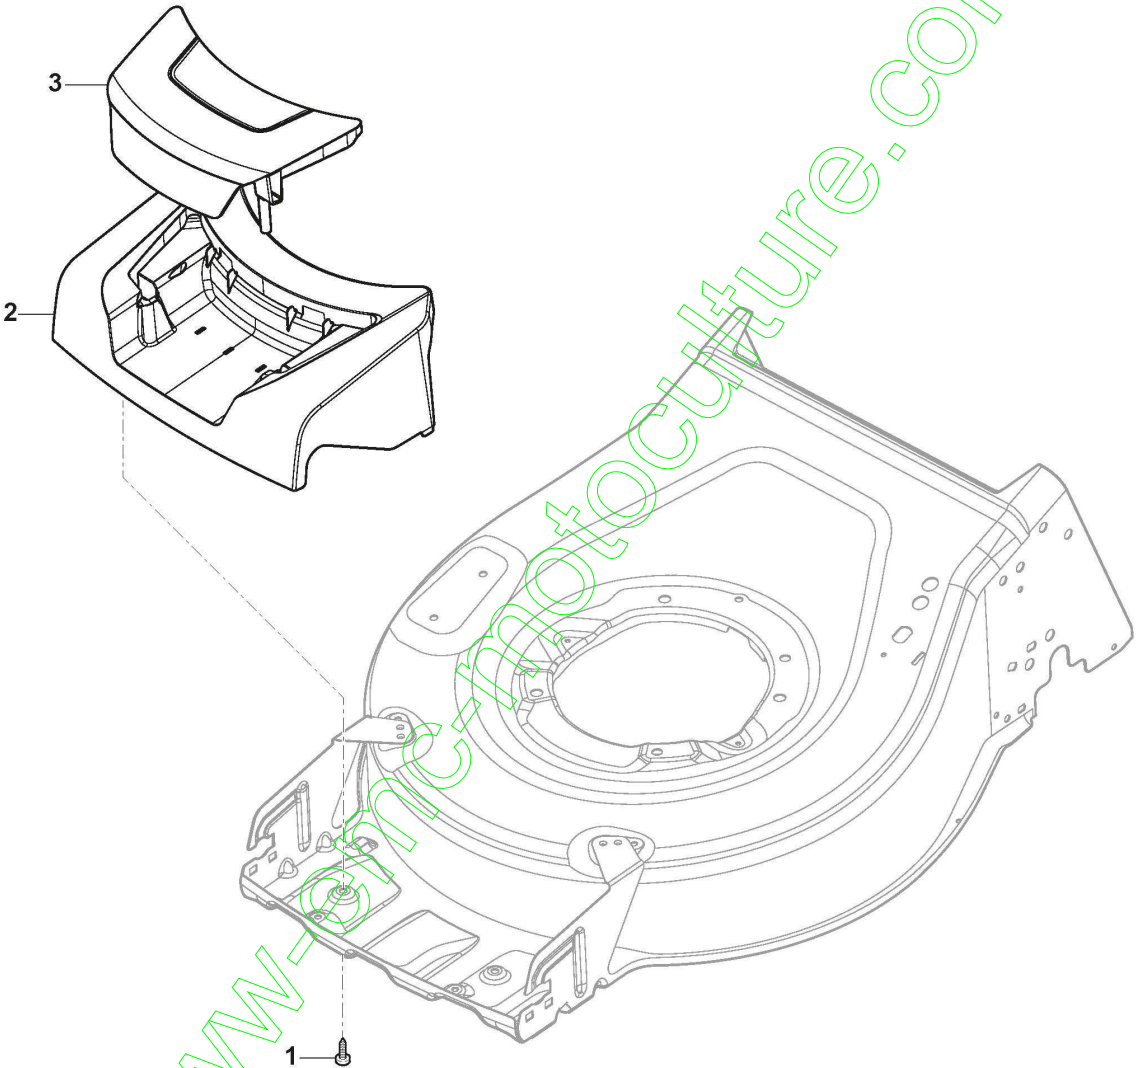

Mesque

Réf. N°	Q.té :	Code article	Description	Articles	De	Jusqu'à
1	2	112735410/0	Vis			
2	1	322226313/0	Mesque, Noir	Black		
3	1	322393780/0	Poignée avant	Black		

www-enc-motoculture.com