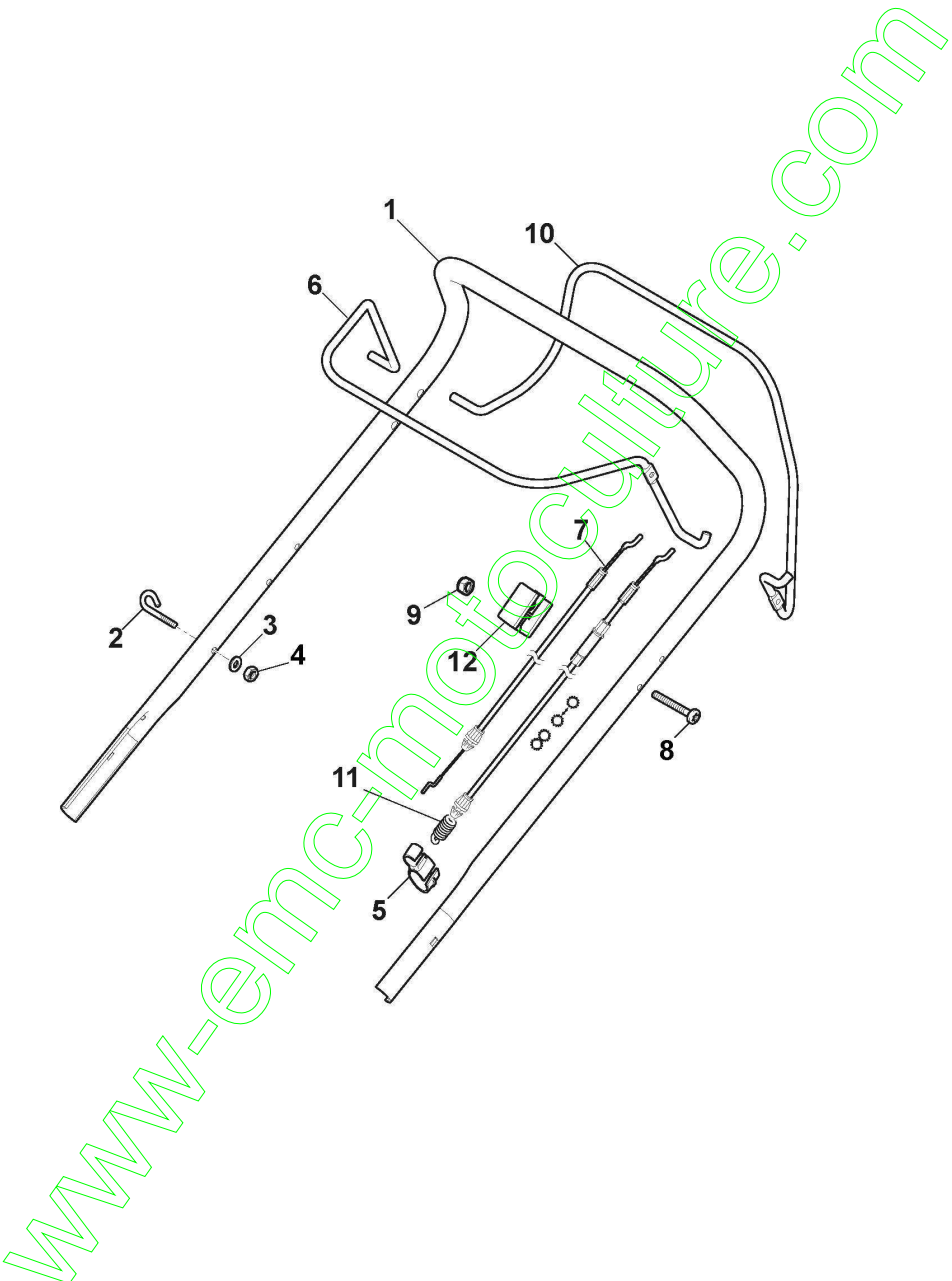

Mancheron, Partie Superieure

Réf. N°	Q.té :	Code article	Description	Articles	De	Jusqu'à
1	1	381007571/2	Poignée supérieure noire avec prise caoutchoutée	Black with Sponge Grip		
2	1	122430313/0	Ressort De Guide	not for IS Engine		
3	1	112521330/0	Rondelle	not for IS Engine		
4	1	112154510/0	Ecrou	not for IS Engine		
5	1	118390020/0	Fixation Cable			
6	1	181003363/1	Levier Frein Moteur Noir	Black		
7	1	181030088/0	Cable Frein Moteur			
8	1	112727783/0	Vis			
9	1	112154510/0	Ecrou			
10	1	181003364/0	Levier Traction	Black		
11	1	381030172/0	Câble, Commande Traction			
12	1	322551685/0	Support de câble ø22			

www-emc-motoculture.com