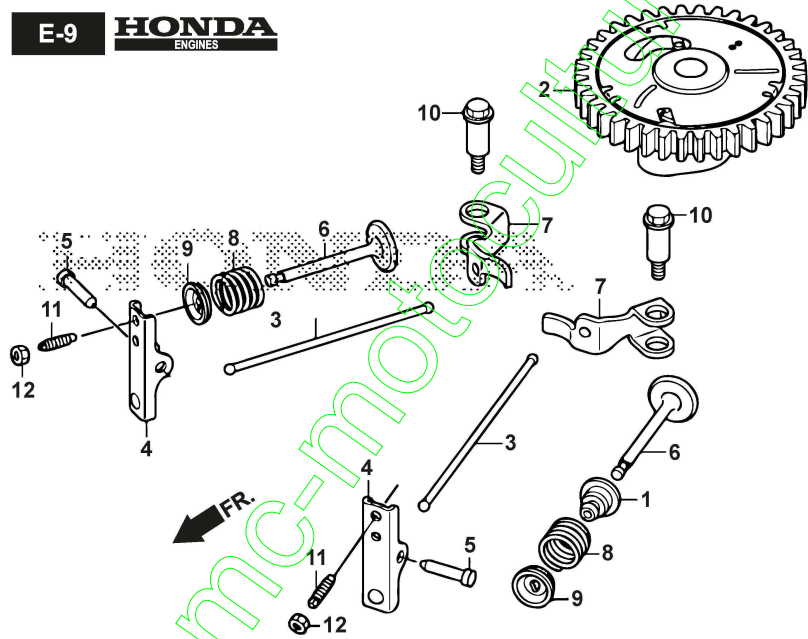

E-9 HONDA ENGINES

Camshaft

Réf. N°	Q.té :	Code article	Description	Articles	De	Jusqu'à
1	1	118551737/0	Seal, Valve Stem	Honda: 12209-Z8B-003		
2	1	118551812/0	Camshaft Assy.	Honda: 14100-Z9L-000		
3	2	118551829/0	Rod, Push	Honda: 14410-Z9L-000		
4	2	118551835/0	Arm, Valve Rocker	Honda: 14431-Z9L-000		
5	2	118551845/0	Shaft, Rocker Arm	Honda: 14461-Z9L-000		
6	2	118551852/0	Valve, In.	Honda: 14711-Z9L-000		
7	2	118551866/0	Lifter, Valve	Honda: 14731-Z9L-000		
8	2	118551874/0	Spring, Valve	Honda: 14751-ZL8-000		
9	2	118551875/0	Retainer, Valve Spring	Honda: 14771-Z0J-000		
10	2	118552217/0	Bolt, Shoulder, 6Mm	Honda: 90001-Z9L-000		
11	2	118552222/0	Screw, Tappet Adjusting	Honda: 90012-ZCJ-000		
12	2	118552231/0	Nut, Tappet Adjusting	Honda: 90206-Z6L-000		

www-emc-motoculture.com