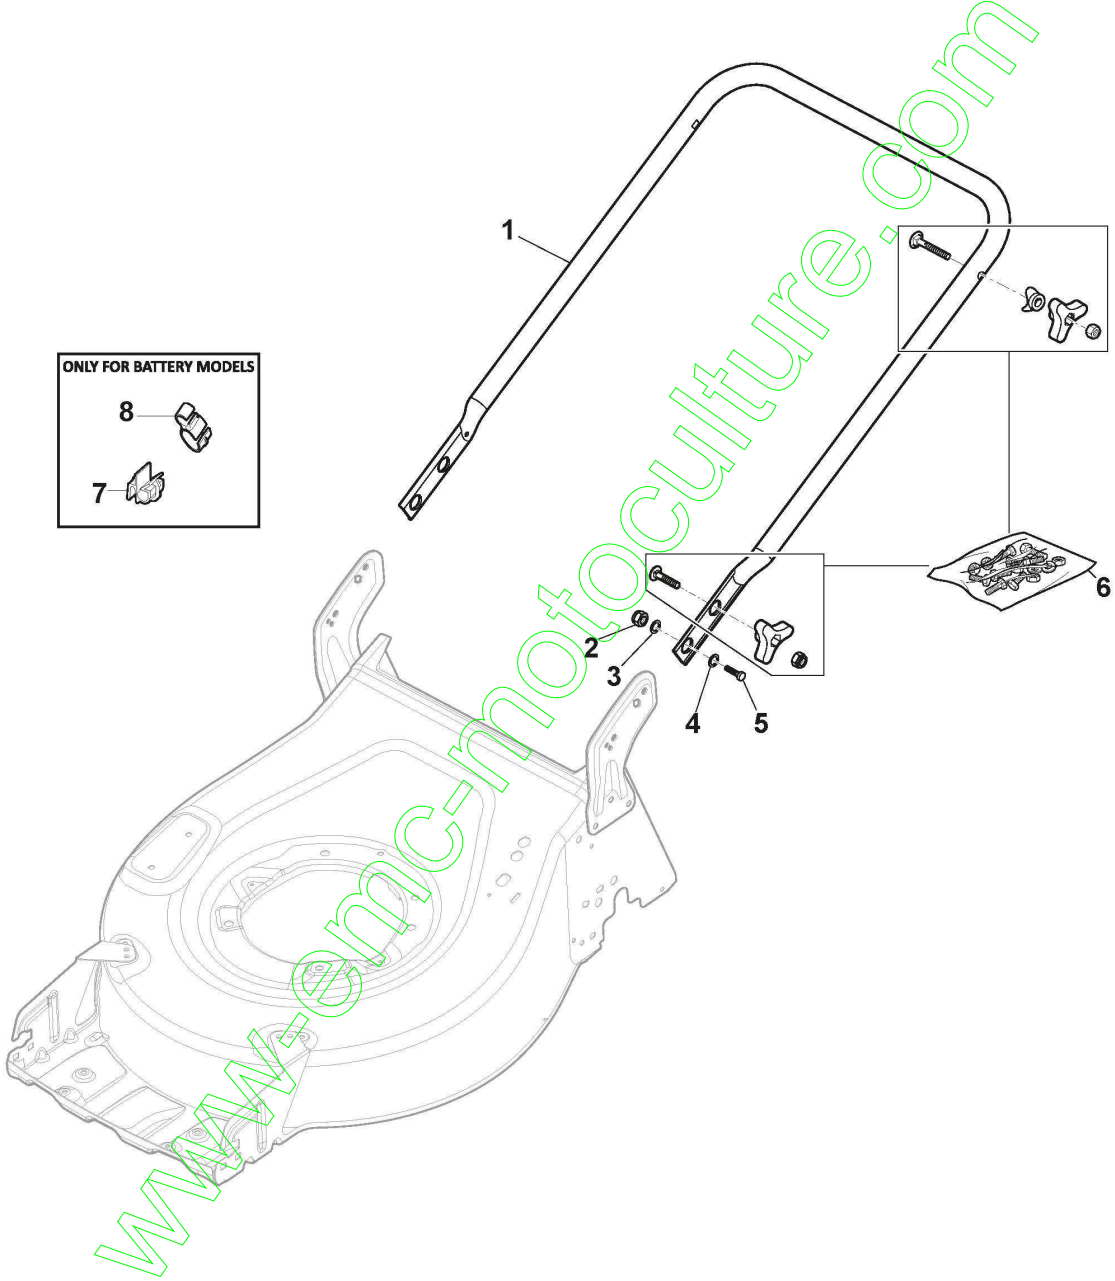

Mancheron, Partie Inferieure

Réf. N°	Q.té :	Code article	Description	Articles	De	Jusqu'à
1	1	381006785/0	Mancheron, Partie Inferieure Noir	Black		
2	2	112155000/0	Ecrou			
3	2	112521350/0	Rondelle			
4	2	112369500/0	Disque Elastique			
5	2	112760605/0	Vis			
6	1	381008691/0	Dotation Visserie	Only with Black knob		
7	2	133320504/0	Fixation Cable	Only for Battery Models		
8	1	118390020/0	Fixation Cable			

www-emc-motoculture.com