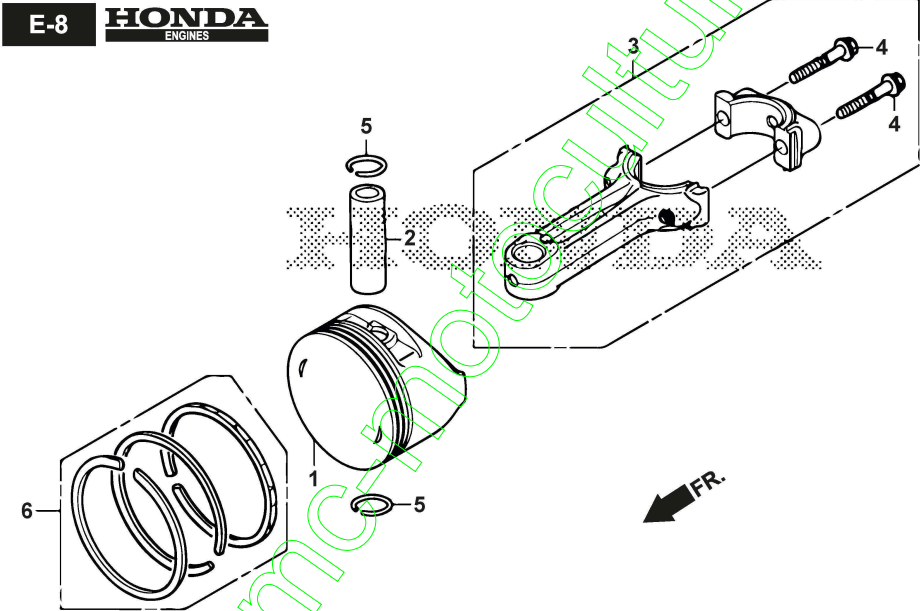

www-encore-motoculture.com

Piston/Connecting Rod

Réf. N°	Q.té :	Code article	Description	Articles	De	Jusqu'à
1	1	118551778/0	Piston	Honda: 13101-Z9P-000		
2	1	118551785/0	Pin, Piston	Honda: 13111-ZE0-000		
3	1	118551794/0	Rod Assy., Connecting	Honda: 13200-Z9L-000		
4	2	HONDA_SP	Honda Spare Parts	Honda: 90001-Z1L-000 - BOLT, CONNECTING ROD		
5	2	118552241/0	Clip, Piston Pin, 13Mm	Honda: 90551-ZE0-000		
6	1	118551768/0	Ring Set, Piston	Honda: 13010-Z9P-003		

www-emc-motoculture.com