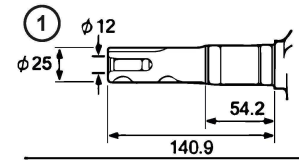

E-7 **HONDA**
ENGINES

www-eric-motoculture.com

Crankshaft

Réf. N°	Q.té :	Code article	Description	Articles	De	Jusqu'à
4	1	118551806/0	Crankshaft (N4-Type)	Honda: 13311-Z9L-840		
6	1	118551817/0	Gear, Timing	Honda: 14311-Z9L-000		
7	1	118552239/0	Washer, Thrust	Honda: 90402-Z9L-000		

www-emc-motoculture.com