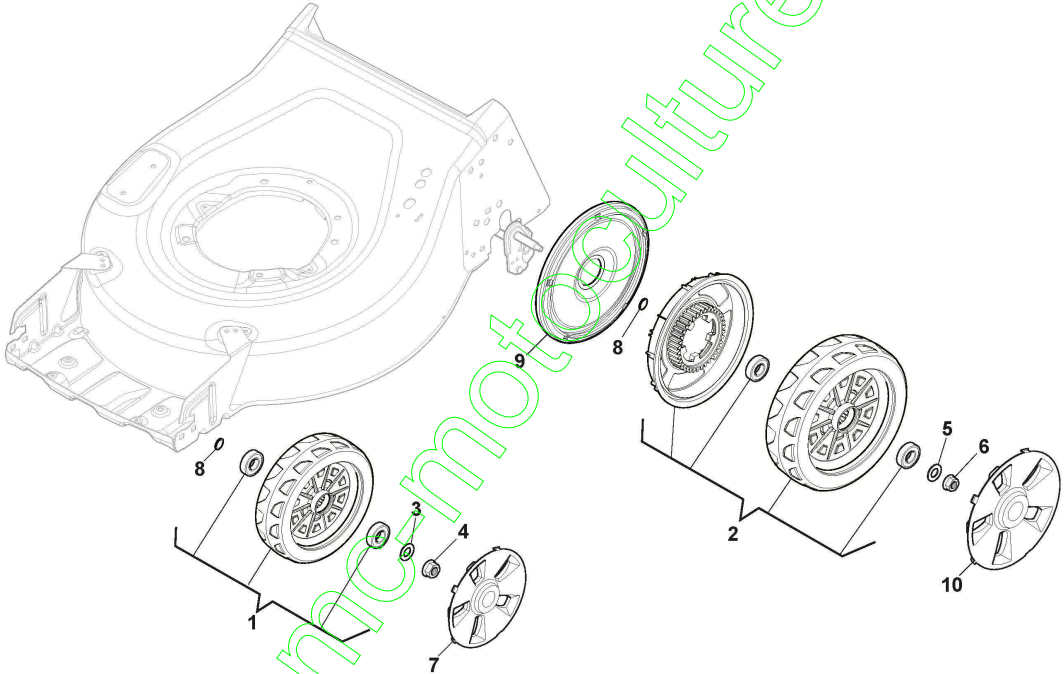

www-encinot-culture.com

Roue et Couvre-Moyeu

Réf. N°	Q.té :	Code article	Description	Articles	De	Jusqu'à
1	2	381007814/0	Roue ø200	Only bearings NOT bushings		
2	2	381007817/0	Roue	Only bearings NOT bushings		
3	2	112523050/0	Rondelle			
4	2	112155000/0	Ecrou			
5	2	112521350/0	Rondelle			
6	2	112155000/0	Ecrou			
7	2	322110643/0	Couvre-Moyeu Gris			
8	4	321660100/0	Rondelle	Only with bearings		
9	2	322600240/0	Protection Roue			
10	2	322110644/0	Couvre-Moyeu Gris			

www-emc-motoculture.com