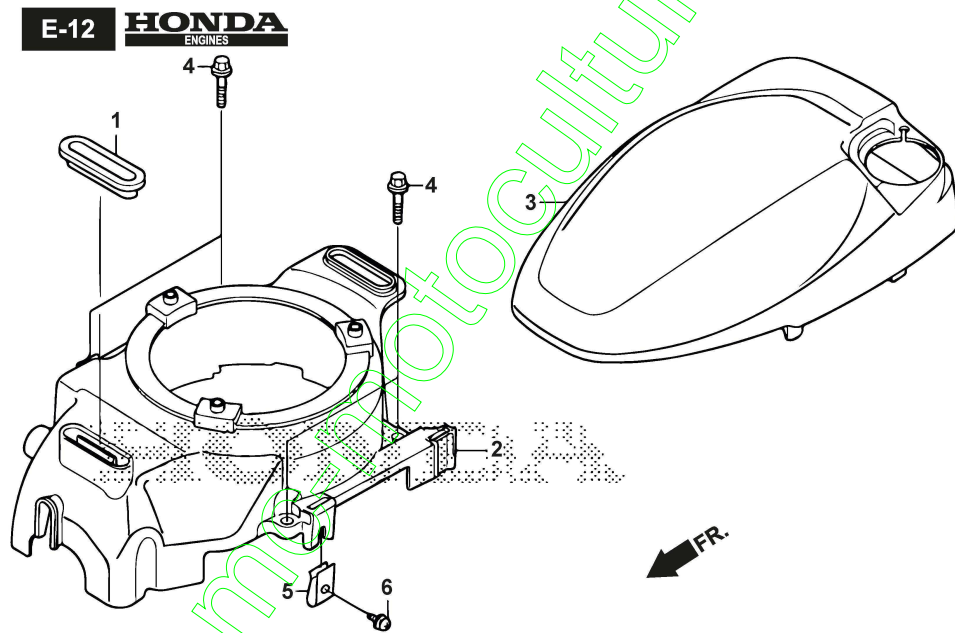

www-emea.hondamotoculture.com

Fan Cover

Réf. N°	Q.té :	Code article	Description	Articles	De	Jusqu'à
1	1	118552056/0	Rubber A, Tank Mounting	Honda: 17532-Z9L-000		
2	1	118552104/0	Cover Comp., Fan	Honda: 19610-Z9L-000		
4	4	HONDA_SP	Honda Spare Parts	Honda: 90018-ZE1-000 - BOLT, FLANGE, 6X23 (CT200)		
5	1	HONDA_SP	Honda Spare Parts	Honda: 90320-GC3-000 - NUT, SPRING, 5MM		
6	1	HONDA_SP	Honda Spare Parts	Honda: 93891-0500807 - SCREW-WASHER, 5X8		

www-emc-motoculture.com