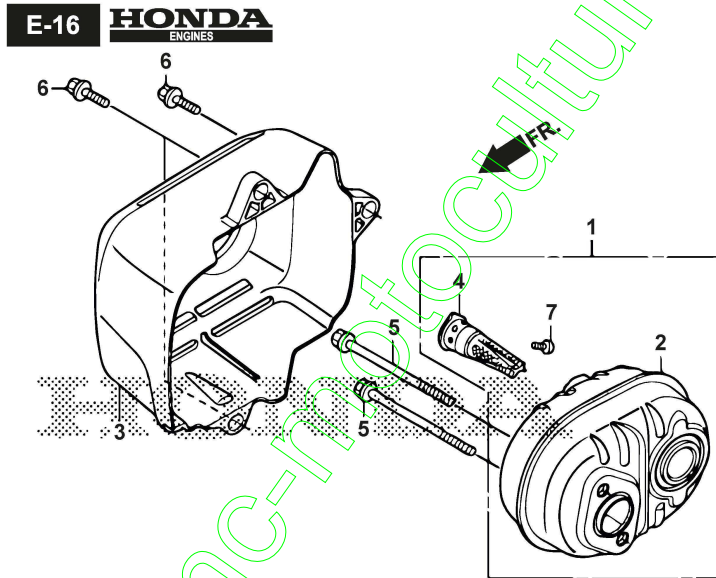

Muffler

Réf. N°	Q.té :	Code article	Description	Articles	De	Jusqu'à
2	1	118552078/0	Muffler Comp.	Honda: 18310-Z9L-000		
3	1	118552081/0	Protector Comp., Muffler	Honda: 18320-Z9L-000		
5	2	118552219/0	Bolt, Flange, 6X79 (Ct200)	Honda: 90004-ZL8-000		
6	3	HONDA_SP	Honda Spare Parts	Honda: 90018-ZE1-000 - BOLT, FLANGE, 6X23 (CT200)		
8	-1	118552087/0	Gasket, Muffler	Honda: 18381-ZL8-305		

www-emc-motoculture.com