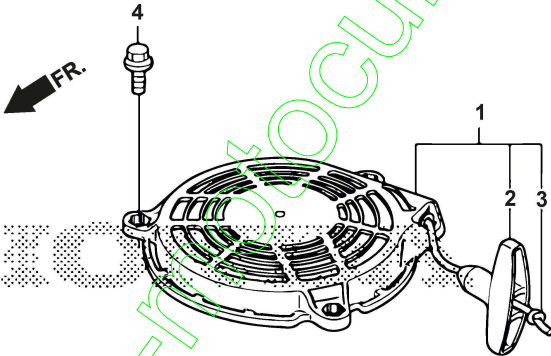

E-11 HONDA ENGINES

www-emc-rhoculture.com

Démarrreur

Réf. N°	Q.té :	Code article	Description	Articles	De	Jusqu'à
1	1	118551689/0	Starter Assy., Recoil (Long Rope)	Honda: 28400-Z9L-004		
2	1	118552162/0	Grip, Starter	Honda: 28461-ZL8-003		
3	1	HONDA_SP	Honda Spare Parts	Honda: 28462-Z0L-V71 - ROPE, RECOIL STARTER (LONG TYPE)		
4	3	HONDA_SP	Honda Spare Parts	Honda: 95701-0601408 - BOLT, FLANGE, 6X14		

www-emc-motoculture.com