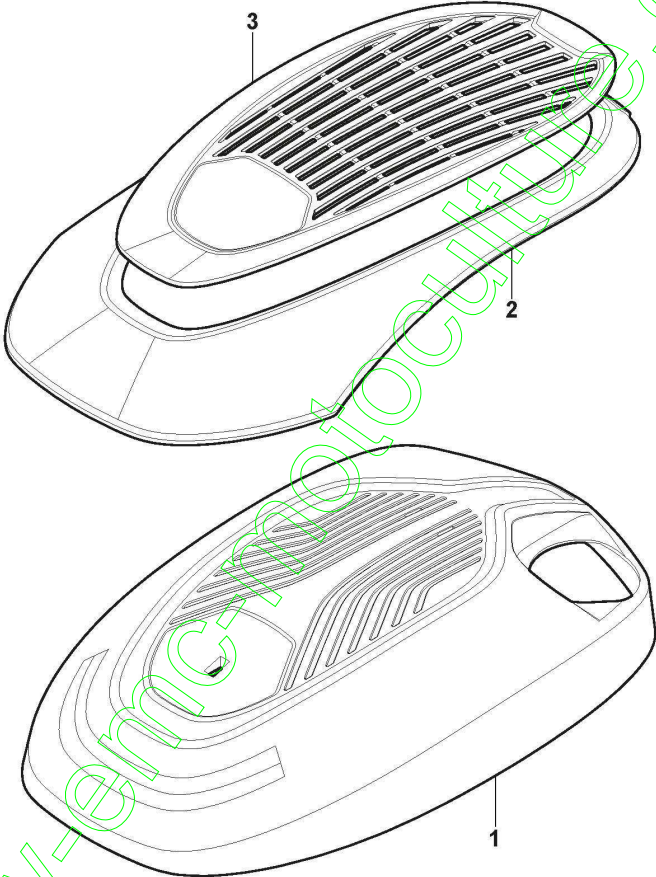

www-eng-motoculture.com

Couvre Moteur

Réf. N°	Q.té :	Code article	Description	Articles	De	Jusqu'à
1	1	322055623/0	Couvercle, Noir			
2	1	322055626/0	insérer, Jaune			
3	1	322055625/1	insérer, Gris			

www-enc-motoculture.com