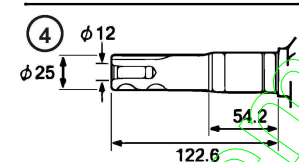

E-7 **HONDA**
ENGINES

www-eric-motoculture.com

Crankshaft

Réf. N°	Q.té :	Code article	Description	Articles	De	Jusqu'à
4	1	118551806/0	Crankshaft (N4-Type)	Honda: 13311-Z9L-840		
6	1	118551817/0	Gear, Timing	Honda: 14311-Z9L-000		
7	1	118552239/0	Washer, Thrust	Honda: 90402-Z9L-000		

www-emc-motoculture.com