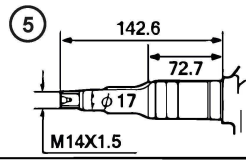

E-7 **HONDA**
ENGINES

www-eric-motoculture.com

Crankshaft

Réf. N°	Q.té :	Code article	Description	Articles	De	Jusqu'à
4	1	118551806/0	Crankshaft (N4-Type)	Honda: 13311-Z9L-840		
6	1	118551817/0	Gear, Timing	Honda: 14311-Z9L-000		
7	1	118552239/0	Washer, Thrust	Honda: 90402-Z9L-000		

www-emc-motoculture.com