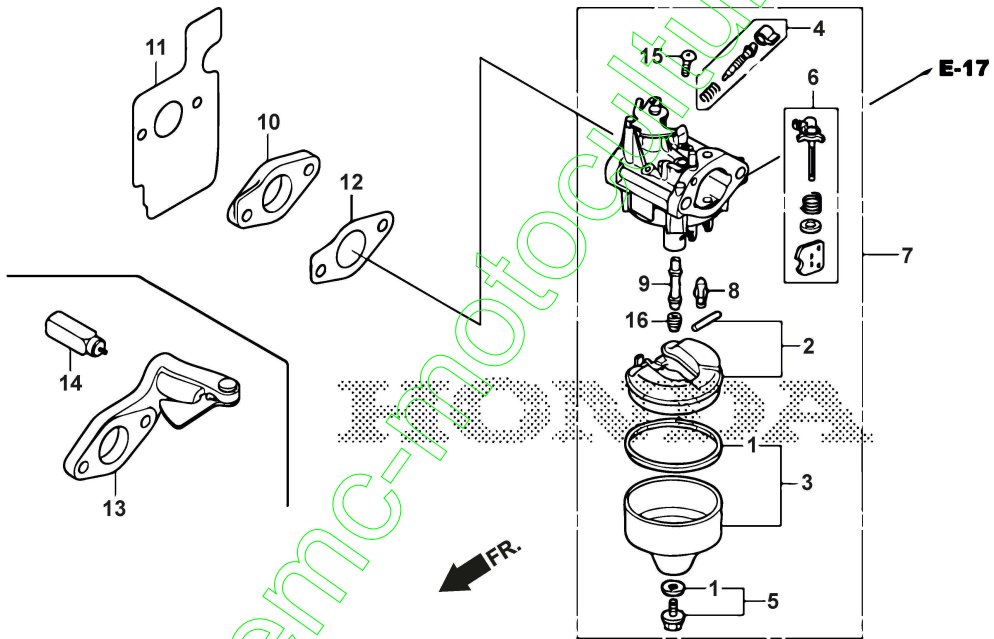

E-14 **HONDA**
ENGINES

Carburetor

Réf. N°	Q.té :	Code article	Description	Articles	De	Jusqu'à
1	1	HONDA_SP	Honda Spare Parts	Honda: 16010-Z9L-811 - GASKET SET		
2	1	118551931/0	Float Set	Honda: 16013-ZL1-003		
3	1	118551934/0	Chamber Set, Float	Honda: 16015-Z9L-811		
4	1	HONDA_SP	Honda Spare Parts	Honda: 16016-Z0Y-841 - SCREW SET		
5	1	118551937/0	Screw Set	Honda: 16028-ZK7-S91		
6	1	HONDA_SP	Honda Spare Parts	Honda: 16044-Z9L-811 - CHOKE SET		
7	1	118551662/0	Carburetor Assy. (Bb77A A)	Honda: 16100-Z9P-811		
8	1	HONDA_SP	Honda Spare Parts	Honda: 16155-ZM0-013 - VALVE, FLOAT		
9	1	HONDA_SP	Honda Spare Parts	Honda: 16166-Z9P-811 - NOZZLE, MAIN		
11	1	118551948/0	Packing, Insulator	Honda: 16212-Z9L-000		
12	1	118551957/0	Packing, Carburetor	Honda: 16221-Z9L-000		
13	1	118552012/0	Control Assy., Choke	Honda: 16600-Z9L-000		
14	1	118552015/0	Thermowax Assy.	Honda: 16620-Z9L-003		
15	1	HONDA_SP	Honda Spare Parts	Honda: 93500-050061H - SCREW, PAN, 5X6		
16	-1	HONDA_SP	Honda Spare Parts	Honda: 99101-1240600 - JET, MAIN, #60		
16	-1	HONDA_SP	Honda Spare Parts	Honda: 99101-1240620 - JET, MAIN, #62		
16	1	HONDA_SP	Honda Spare Parts	Honda: 99101-1240650 - JET, MAIN, #65		

www-emc-motoculture.com