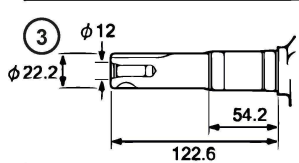

E-7 **HONDA**
ENGINES

www-eric-motoculture.com

Crankshaft

Réf. N°	Q.té :	Code article	Description	Articles	De	Jusqu'à
4	1	118551806/0	Crankshaft (N4-Type)	Honda: 13311-Z9L-840		
6	1	118551817/0	Gear, Timing	Honda: 14311-Z9L-000		
7	1	118552239/0	Washer, Thrust	Honda: 90402-Z9L-000		

www-emc-motoculture.com