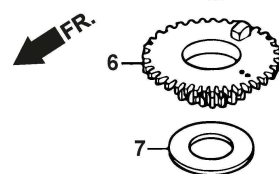

E-7 **HONDA**
ENGINES

www-eric-motoculture.com

Crankshaft

Réf. N°	Q.té :	Code article	Description	Articles	De	Jusqu'à
4	1	118551806/0	Crankshaft (N4-Type)	Honda: 13311-Z9L-840		
6	1	118551817/0	Gear, Timing	Honda: 14311-Z9L-000		
7	1	118552239/0	Washer, Thrust	Honda: 90402-Z9L-000		

www-emc-motoculture.com