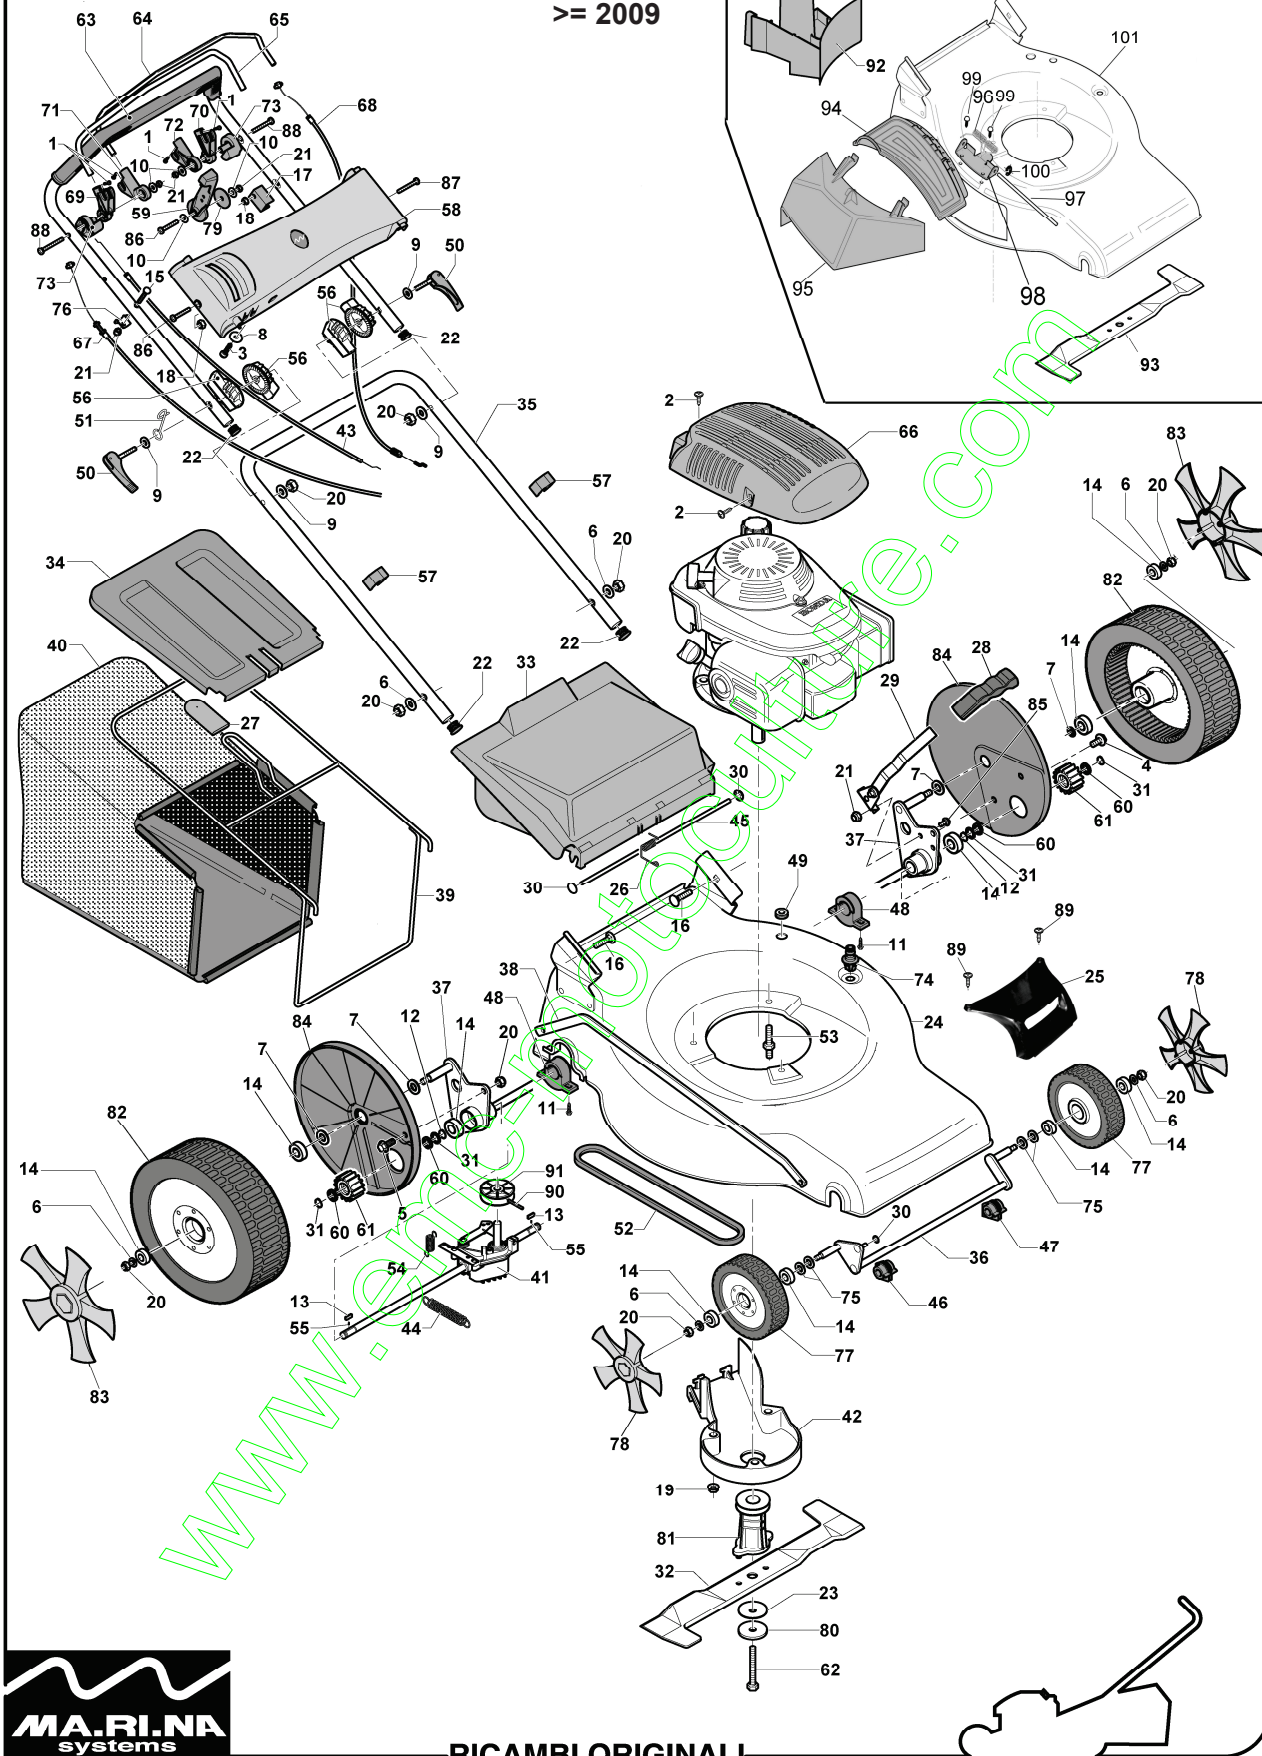

STERWINS 52 HT INOX HW
grandes roues acier
>= 2009

STERWINS 52 HT INOX 3IN1 HW

RICAMBI ORIGINALI

Code Leroy Merlin : 67337704 (modèle depuis année 2009) : 52 HT INOX HW

Code Leroy Merlin : 68230722 (modèle depuis année 2010) : 52 HT INOX HW 3EN1