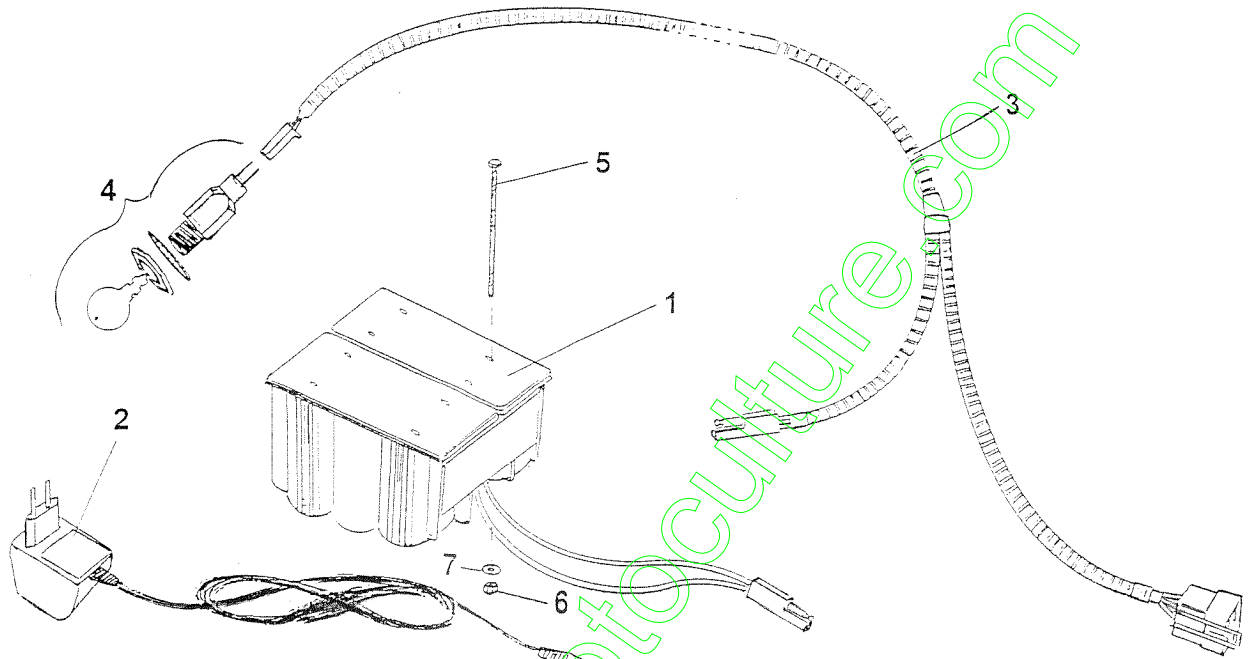

POS.	CODICE	I	F	D	GB	E	Q.TA'
1	CP019510	BATTERIA	ACCUMULATEUR	ACCU	BATTERY	ACUMULADOR	1
2	CP019515	CARICABATTERIA	CHARGEUR	AKKU-LADEGERÄT	CHARGER	CARGADOR	1
3	CP019520	CAVO ELETTRICO	CABLE	KABEL	CABLE	CABLE	1
4	CP019525	BLOCCHETTO AVVIA	CONTACTEUR	ZÜNDSCHLOß	IGNITION LOCK	BLOQUE	1
5	CP030490	VITE TE	VIS	SCHRAUBE	SCREW	TORNILLO	2
6	CP044904	DADO	ÉCROU	MUTTER	KNOB	ESPARRAGO	2
7	CP032904	RONDELLA	RONDELLE	SCHEIBE	WASHER	ARANDELA'	2