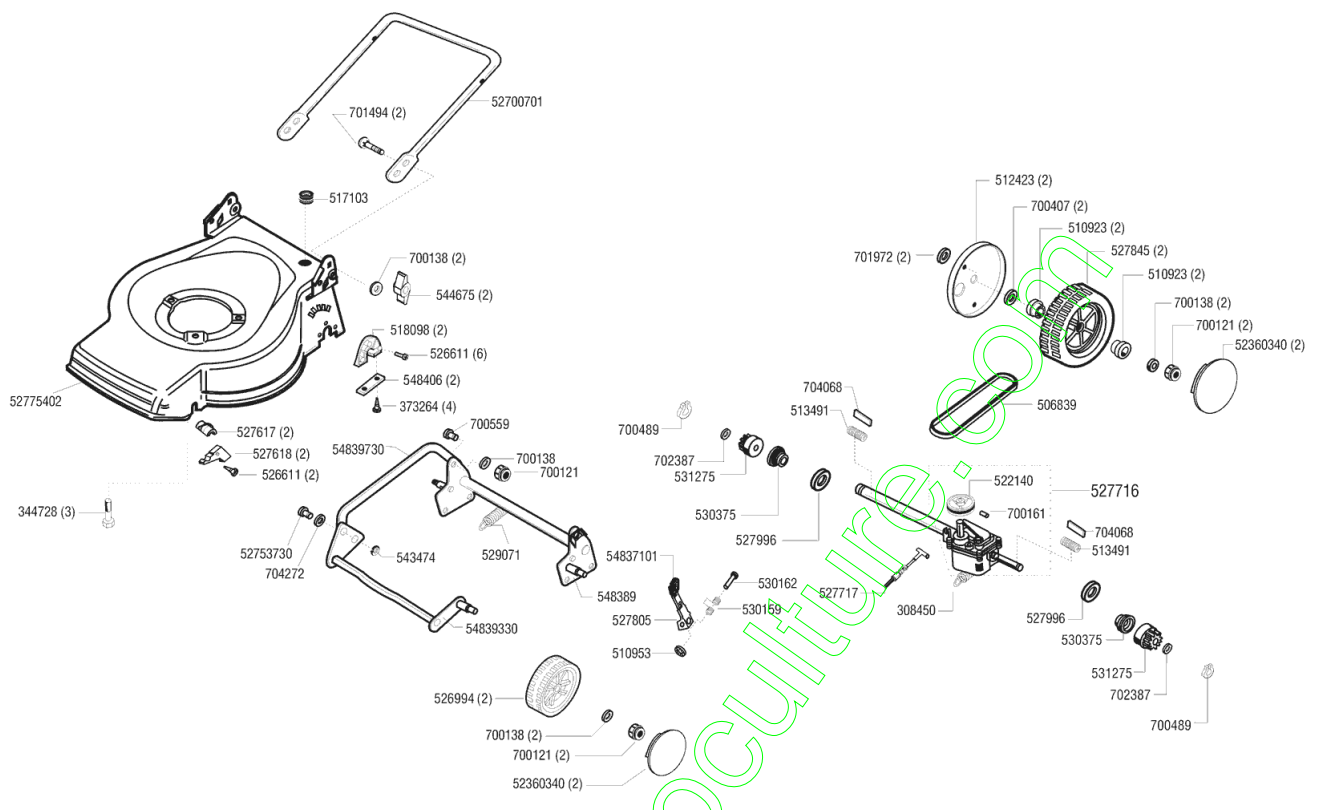

www.environnementculture.com

www.emc-motoculture.com

[www.emc-motoculture.com](http://www.emc-motoculture.com)

POS N°	Artikelnummer	Name
	308450	RESSORT DE TENSION p.TRASM.
	344728	VIS 6PANS M8X30 AUTOBLOCAGE A2K 8.8
	373264	VIS PT-KB 50X16 WN1452 A2K
	506839	COURROIE 10/ZX LI772
	510923	ROUL.À BILLES KL4.12
	510953	FIXATION RAPIDE 6SXN26
	512423	TÊTE DE PROTECTION
	513491	RESSORT ROUE LIBRE TRANSM.
	517103	DOUILLE DE MEMBRANE DG11/4,5
	518098	BLOC DE SUPPORT
	522140	POULIE DE COURROIE EMBR. D=69 x 12
	52360340	ENJOLIVEUR D200 ROTAX ARGENT
	526611	PT-K TORX 60X14 WN1451 A2K
	526994	RAD 200 KKL WP D12 URALAN
	52700701	UNTERHOLM COMFORT "B" R9005
	52753730	BOLZEN VERZ.
	527617	PALIER D'AXE PARTIE SUP.AVANT
	527618	PALIER D'AXE PARTIE INF.AVANT
	527716	BOITE DE TRANSM. COMFORT
	527717	BOWDENZUG ANTRIEB 1075 SPIR
	52775402	GEHÄUSE 47RT GESCHW ZRV R30
	527805	VERSTELLHEBEL COMFORT
	527845	ROUE 200 MKL WP D12 URALAN RT
	527996	DISTANZRING COMFORT RT
	529071	RESSORT DE TENSION RÉGL.HAUTEUR 47RT
	530159	RESSORT DE TORSION
	530162	GOUPILLE DE PALIER
	530375	DOUILLE DE PALIER RT
	531275	PIGNON
	543474	GOUPILLE D'ARRÊT SL 8SXNO8
	544675	ECROU PAPILLON M8 R9005
	54837101	VERSTELLGRIFF R9005
	548389	HINTERACHSE 47 RT GESCHW
	54839330	VORDERACHSE 47 GESCHW VERZ
	54839730	VERBINDUNGSSTANGE 47 SCHWAR
	548406	TÔLE DE FERMETURE
	700121	MU 6KT 8 DIN985- 8 A3
	700138	SHB A 8,4 DIN125-ST A3C
	700161	HUEL SPAN 5 X 24VZ 1481
	700407	RONDELLE ÉLAST-B 12 137 A3B
	700489	BAGUE DE VÉR. 12X1 471 P3A
	700559	SHR 8X 25 DIN933- 8.8 A3C
	701494	VIS 8X 30 603- 4.6VZ
	701972	RONDELLE 13 433 VZ
	702387	RONDELLE PA 12X18X0,5 988 VZ
	704068	RESS. PASS B 5X3X14 6885
	704272	RONDELLE PA 8X14X1,0 988