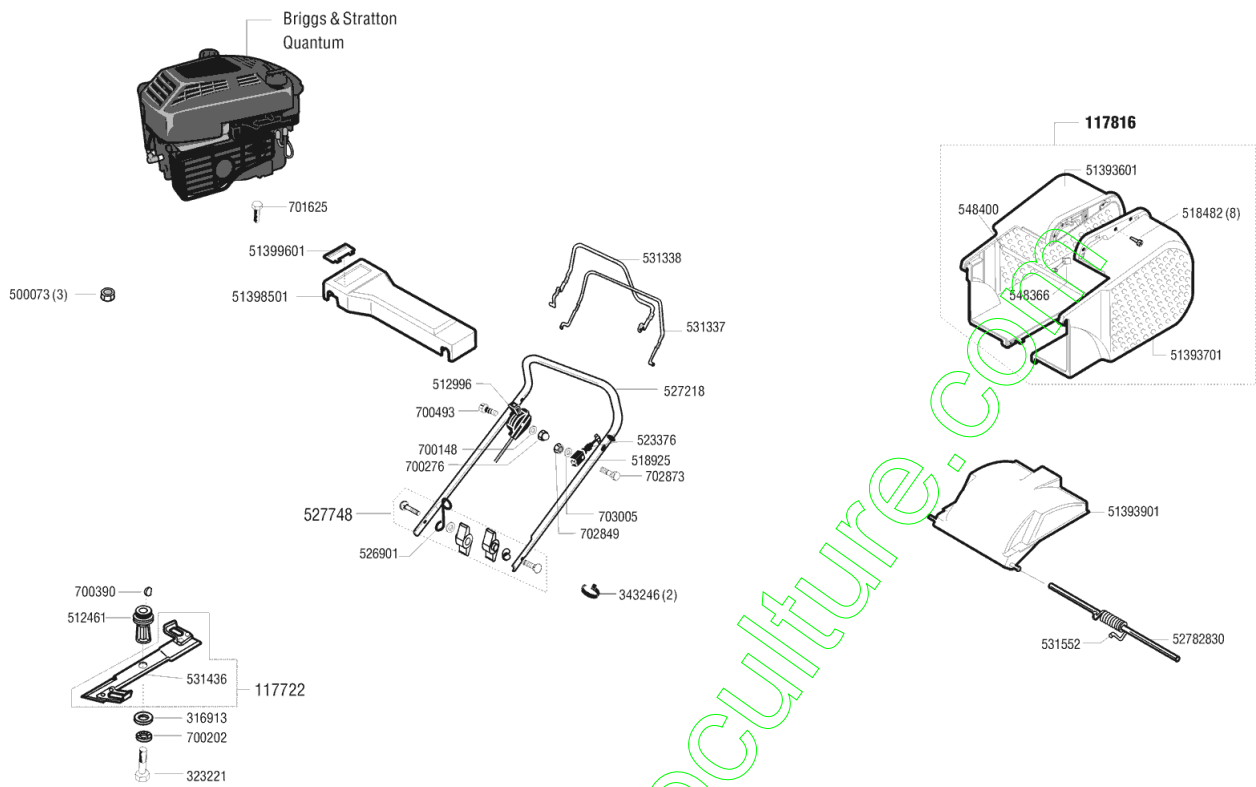

www.environnementculture.com

www.emc-motoculture.com

[www.emc-motoculture.com](http://www.emc-motoculture.com)

POS N°	Artikelnummer	Name
	308450	RESSORT DE TENSION p.TRASM.
	344728	VIS 6PANS M8X30 AUTOBLOCAGE A2K 8.8
	373264	VIS PT-KB 50X16 WN1452 A2K
	506839	COURROIE 10/ZX LI772
	510923	ROUL.À BILLES KL4.12
	510953	FIXATION RAPIDE 6SXN26
	512423	TÊTE DE PROTECTION
	513491	RESSORT ROUE LIBRE TRANSM.
	517103	DOUILLE DE MEMBRANE DG11/4,5
	518098	BLOC DE SUPPORT
	522140	POULIE DE COURROIE EMBR. D=69 x 12
	52360340	ENJOLIVEUR D200 ROTAX ARGENT
	526611	PT-K TORX 60X14 WN1451 A2K
	526994	RAD 200 KKL WP D12 URALAN
	52700701	UNTERHOLM COMFORT "B" R9005
	52753730	BOLZEN VERZ.
	527617	PALIER D'AXE PARTIE SUP.AVANT
	527618	PALIER D'AXE PARTIE INF.AVANT
	527716	BOITE DE TRANSM. COMFORT
	527717	BOWDENZUG ANTRIEB 1075 SPIR
	52775402	GEHÄUSE 47RT GESCHW ZRV R30
	527805	VERSTELLHEBEL COMFORT
	527845	ROUE 200 MKL WP D12 URALAN RT
	527996	DISTANZRING COMFORT RT
	529071	RESSORT DE TENSION RÉGL.HAUTEUR 47RT
	530159	RESSORT DE TORSION
	530162	GOUPILLE DE PALIER
	530375	DOUILLE DE PALIER RT
	531275	PIGNON
	543474	GOUPILLE D'ARRÊT SL 8SXNO8
	544675	ECROU PAPILLON M8 R9005
	54837101	VERSTELLGRIFF R9005
	548389	HINTERACHSE 47 RT GESCHW
	54839330	VORDERACHSE 47 GESCHW VERZ
	54839730	VERBINDUNGSSTANGE 47 SCHWAR
	548406	TÔLE DE FERMETURE
	700121	MU 6KT 8 DIN985- 8 A3
	700138	SHB A 8,4 DIN125-ST A3C
	700161	HUEL SPAN 5 X 24VZ 1481
	700407	RONDELLE ÉLAST-B 12 137 A3B
	700489	BAGUE DE VÉR. 12X1 471 P3A
	700559	SHR 8X 25 DIN933- 8.8 A3C
	701494	VIS 8X 30 603- 4.6VZ
	701972	RONDELLE 13 433 VZ
	702387	RONDELLE PA 12X18X0,5 988 VZ
	704068	RESS. PASS B 5X3X14 6885
	704272	RONDELLE PA 8X14X1,0 988