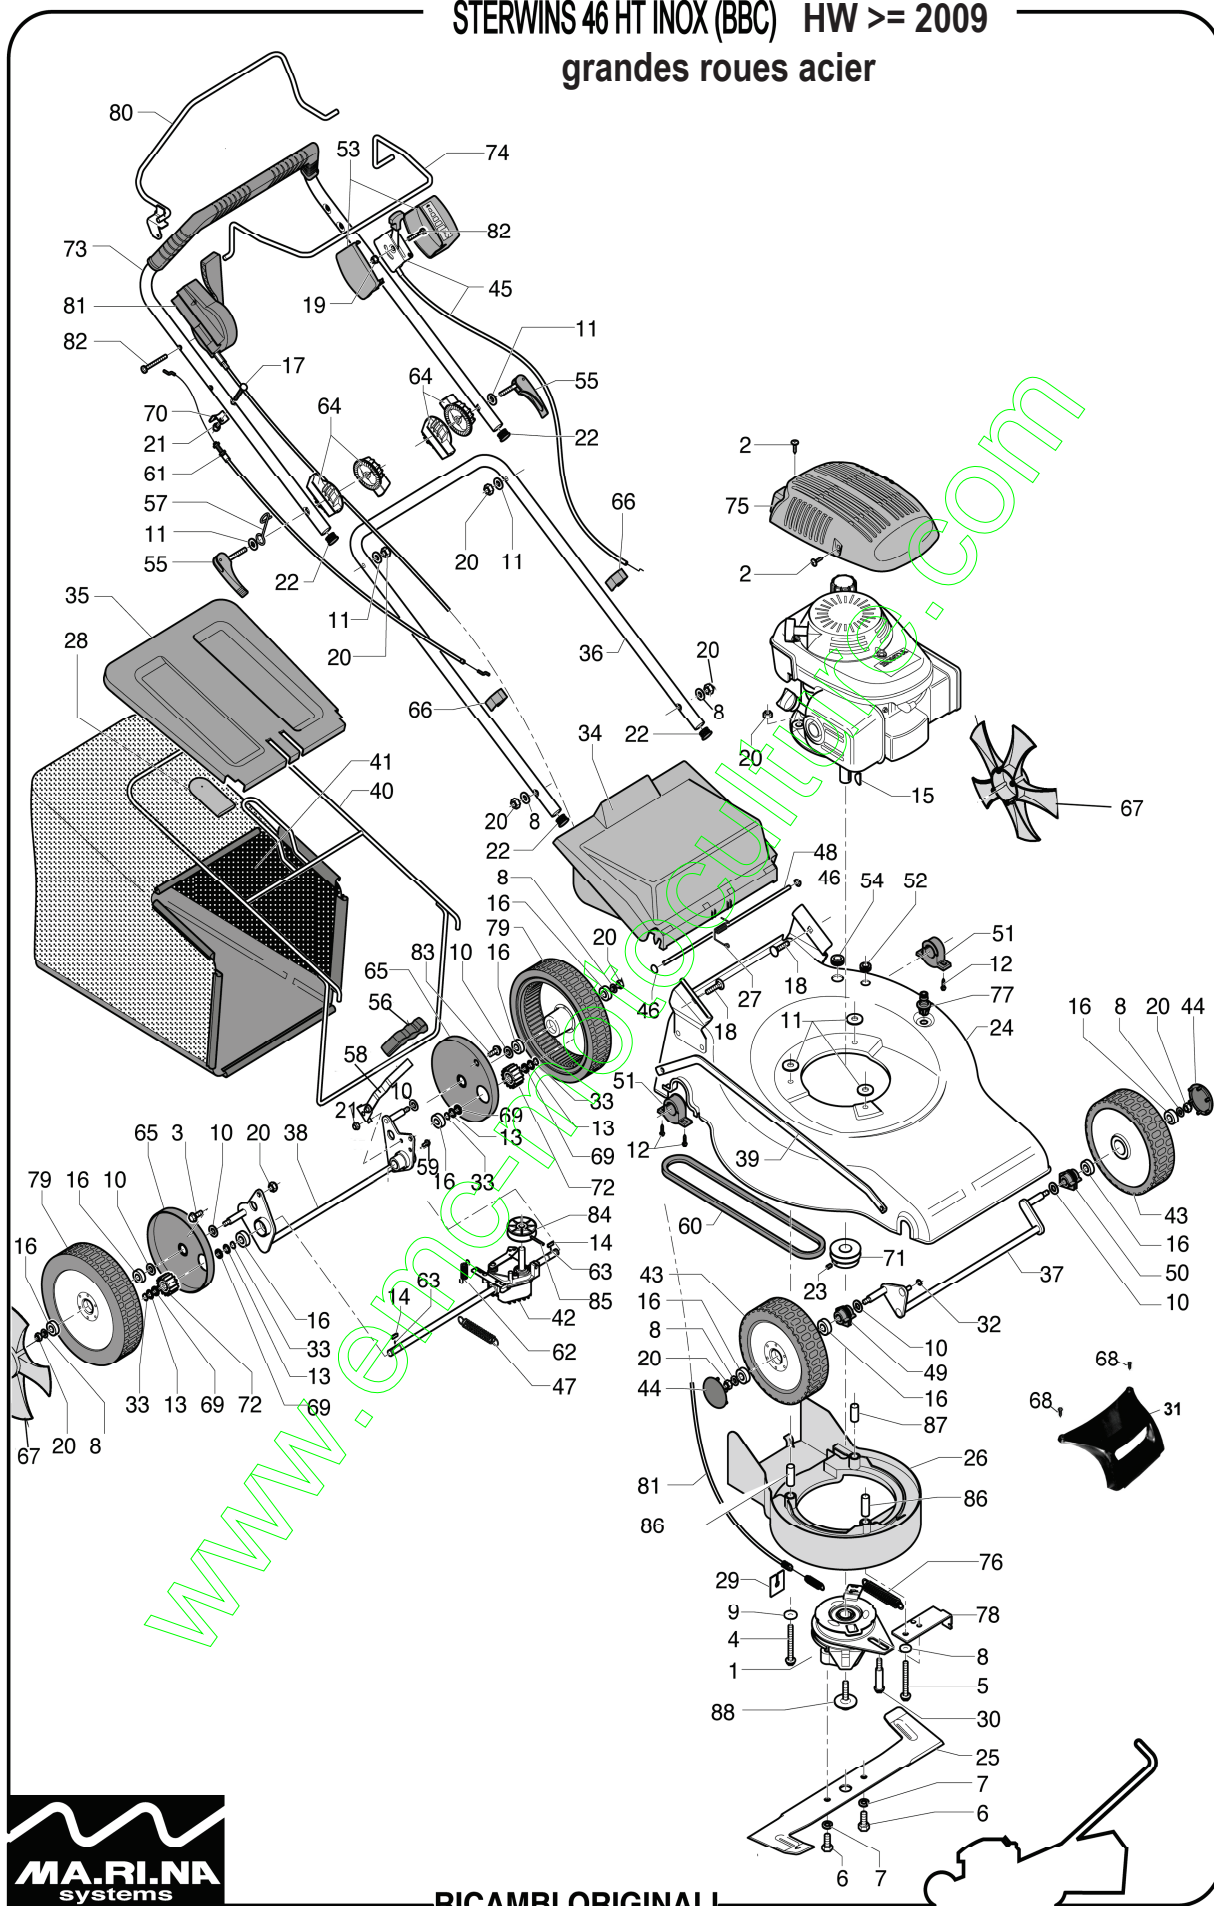

STERWINS 46 HT INOX (BBC) HW >= 2009
grandes roues acier

RICAMBI ORIGINALI

Code Leroy Merlin : 67337690 (à partir de l'année 2009) : 46 HT BBC INOX HW

pos.	réf. fournisseur	Désignation fournisseur	Qté
1	CP019224	EMBRAYAGE DE LAME	1
2	CP024216	VIS AUTOFOREUSE	3
3	CP030825	VIS TE/FR M8 X 25	1
4	CP030870	VIS TE M8 X 70	2
5	CP030880	BOULON TE	1
6	CP031020	VIS DE LAME	2
7	CP032710	RONDELLE GROWER DIA 10	2
8	CP032908	RONDELLE 8	7
9	CP032909	RONDELLE	2
10	CP032913	RONDELLE 13 X20 X2.5	6
11	CP032924	RONDELLE 8 X24 X3	7
12	CP034615	RIVET	4
13	CP035905	RONDELLE 12 X 18 X 0.5	2
14	CP037305	CLAVETTE	2
15	CP037406	CLAVETTE	1 en option
16	CP038228	ROULEMENT A	10
17	CP040630	VIS TTQST M6/30 ZINGUEE	1
18	CP040835	VIS TTQST M 8 X 35	2
19	CP042806	ECROU M6	1
20	CP044708	ECROU AUTOBLOQUANT M8	12
21	CP044726	ECROU AUTOBLOQUANT M6	3
22	CP045722	EMBOUT GUIDON INFERIEUR 4/4 HT VV	4
23	CP045810	VIS POINTEAU	1
24	CP046001B.90	CHASSIS INOX	1
25	CP046014	LAME 460MM (BBC)	1
26	CP046176	CACHE COURROIE	1
27	CP046192	RESSORT DEFLECTEUR	1
28	CP046225	POIGNEE ARMATURE SAC	1
29	CP046245	PLAQUE GUIDE CABLE BBC	1
30	CP046268	VIS / AXE DE ROUE	1
31	CP046009	CARTER	1
32	CP046607	CLIP	1
33	CP046812	CLIP	4
34	CP047018.23	DEFLECTEUR GRIS	1
35	CP047023	COUVERCLE DE BAC	1
36	CP047034	GUIDON INFERIEUR	1
37	CP047048A	AXE AVANT	1
38	CP047055	AXE ARRIERE (grande roue acier)	1
39	CP047062	BARRE	1
40	CP047078	ARMATURE DE SAC DE RAMASSAGE	1
41	CP047083.0536	SAC DE RAMASSAGE STERWINS	1
42	CP047088	TRANSMISSION 47	1
43	CP053118.98	ROUE ACIER D 204	2
44	CP053130.05	CACHE MOYEU	2
45	CP047142	CABLE D'ACCELERATEUR	1
46	CP044717	ECROU AUTOBLOQUANT	2