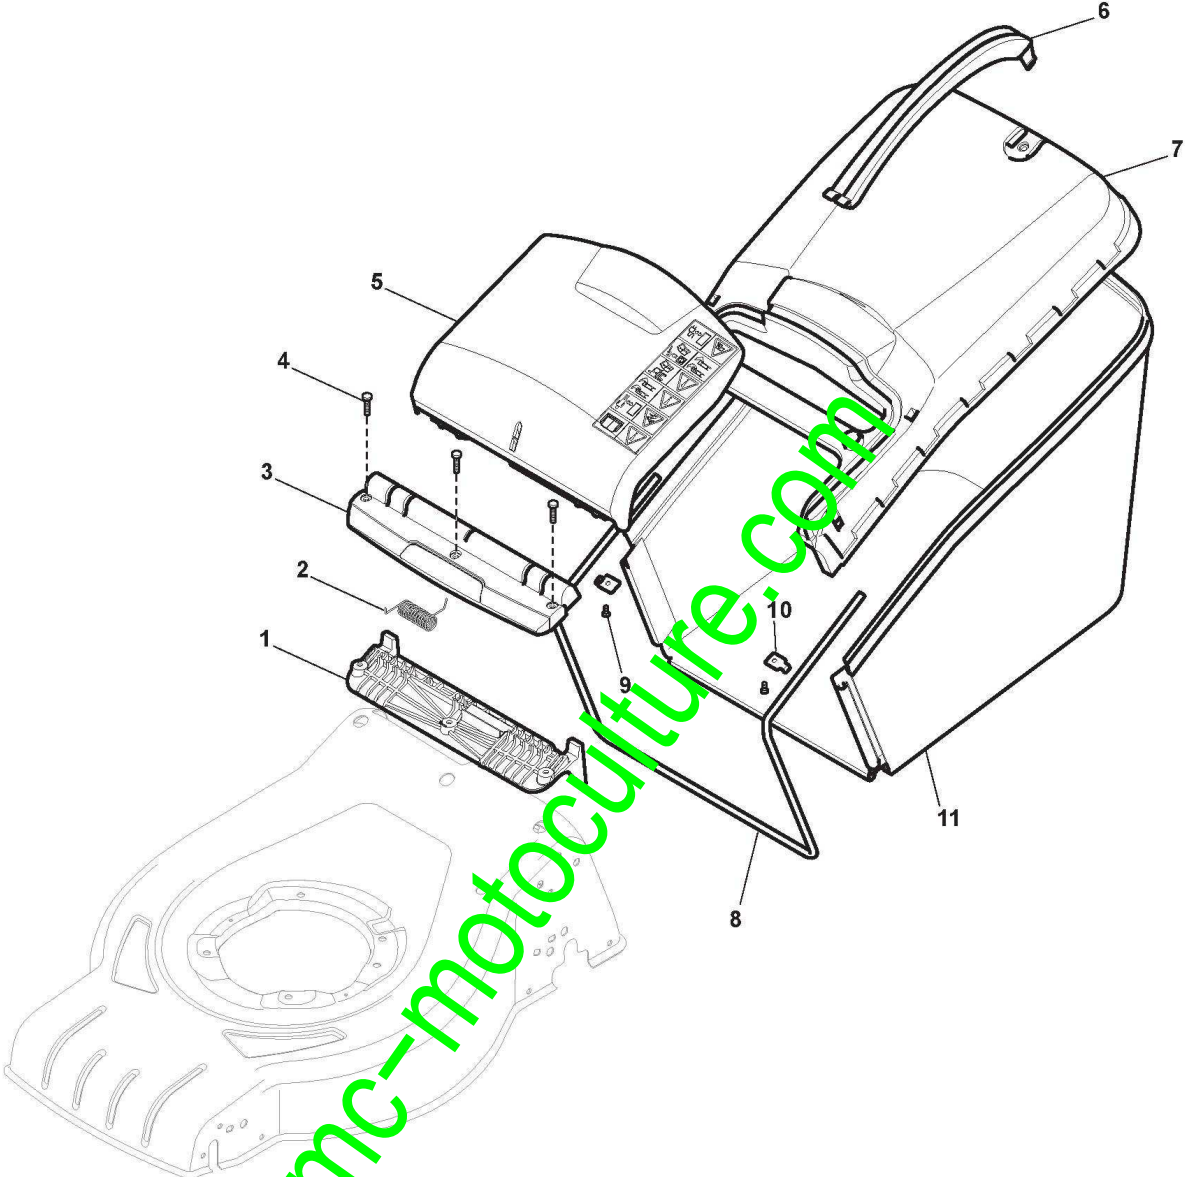

www.emc-motoculture.com

Sac De Ramassage D'Herbe

Réf. N°	Q.té :	Code article	Description	Articles	De	Jusqu'à
1	1	322785331/0	Support Pare-Pierres, Noir			
2	1	122450464/0	Ressort			
3	1	322109557/0	Pare-Pierres Couvre, Gris	Grey		
4	3	112728699/0	Vis			
5	1	322600216/0	Prallblech, Grau	Grey		
5	1	322600216/1	Pare-Pierres, Gris	Grey	From	To 31-August- 2011
6	1	322393649/0	Poignée Gris	Grey		
7	1	322486270/0	Sac, Partie Superieure	Grey		
8	1	122608561/0	Rénforcement Inf			
9	2	112728692/0	Vis			
10	2	322545159/0	Plaquette			
11	1	181002318/0	Sac, Toile			

www.emc-motoculture.com