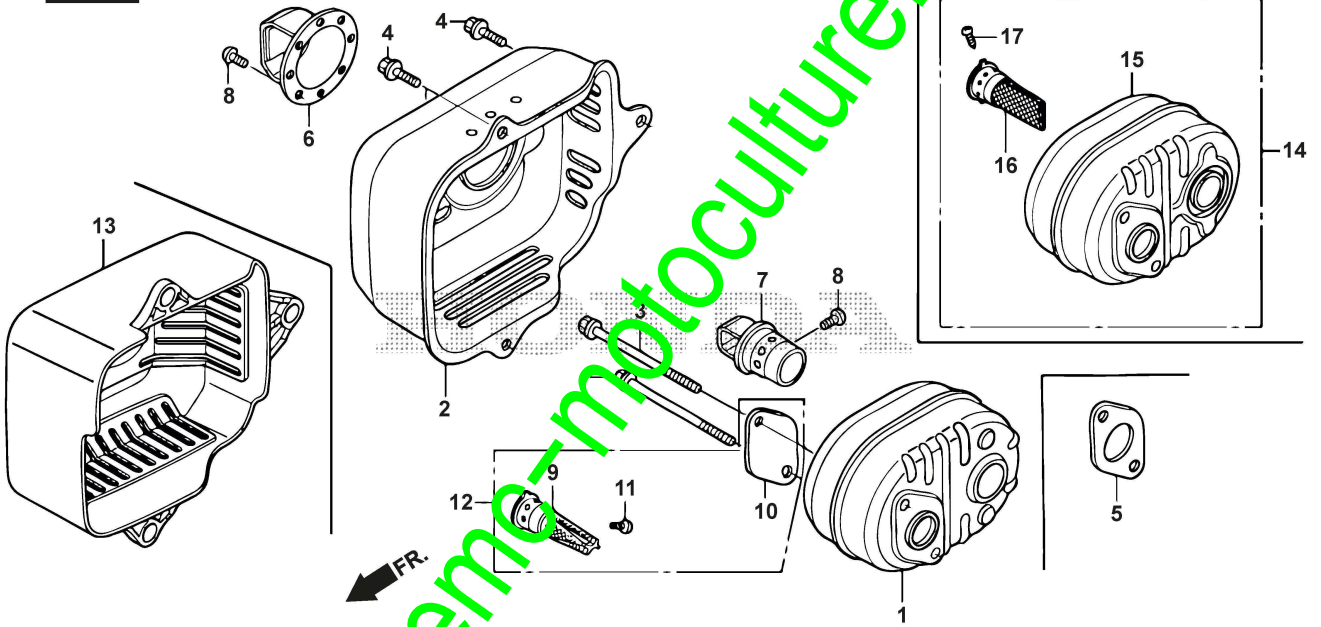

E-16 **HONDA**
ENGINES

Muffler

Réf. N°	Q.té :	Code article	Description	Articles	De	Jusqu'à
1	1	118552074/0	Muffler Comp.	Honda: 18310-Z0Y-010		
2	1	118552082/0	Protector, Muffler	Honda: 18321-Z0L-810		
3	2	118552219/0	Bolt, Flange, 6X79 (Ct200)	Honda: 90004-ZL8-000		
4	3	HONDA_SP	Honda Spare Parts	Honda: 90013-883-000 - BOLT, FLANGE, 6X12 (CT200)		
5	-1	118552087/0	Gasket, Muffler	Honda: 18381-ZL8-305		
9	-1	HONDA_SP	Honda Spare Parts	Honda: 18350-ZL8-000 - ARRESTER COMP., SPARK		
10	-1	HONDA_SP	Honda Spare Parts	Honda: 18356-ZL8-000 - PLATE, ARRESTER NUMBER		
12	-1	HONDA_SP	Honda Spare Parts	Honda: 06180-Z0J-000 - ARRESTER KIT, SPARK		
14	-1	HONDA_SP	Honda Spare Parts	Honda: 18300-Z8A-000 - MUFFLER ASSY. (ARRESTER)		
15	-1	HONDA_SP	Honda Spare Parts	Honda: 18310-Z8A-000 - MUFFLER COMP.		
16	-1	HONDA_SP	Honda Spare Parts	Honda: 18350-Z0Y-000 - ARRESTER COMP., SPARK		
17	-1	HONDA_SP	Honda Spare Parts	Honda: 90055-ZE1-000 - SCREW, TAPPING, 4X6		

www.emc-motoculture.com