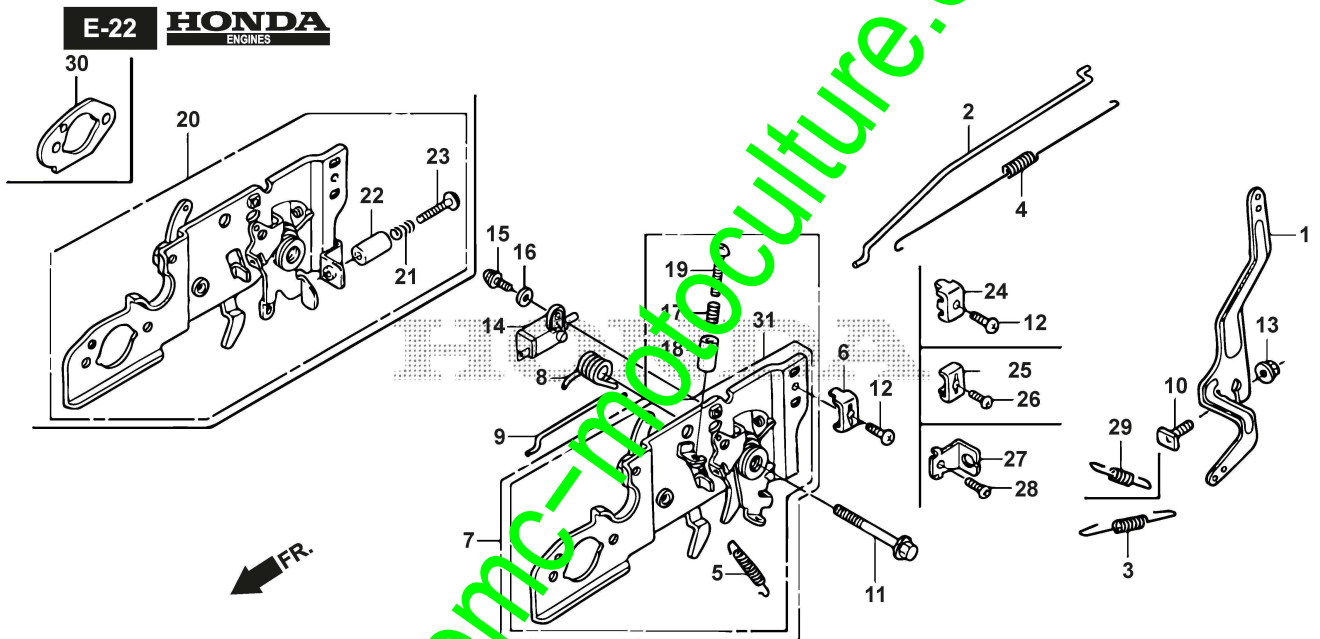

www.emc-motoculture.com

Control - GCV160A0 S4 LE SD

Réf. N°	Q.té :	Code article	Description	Articles	De	Jusqu'à
1	1	118551984/0	Arm, Governor	Honda: 16551-ZM0-010		
2	1	118551985/0	Rod, Governor	Honda: 16555-Z0L-801		
3	1	118551993/0	Spring, Governor	Honda: 16561-Z0L-000		
4	1	118552003/0	Spring, Throttle Return	Honda: 16562-ZM0-000		
10	1	HONDA_SP	Honda Spare Parts	Honda: 90015-ZE5-010 - BOLT, GOVERNOR ARM		
13	1	HONDA_SP	Honda Spare Parts	Honda: 94050-06000 - NUT, FLANGE, 6MM		