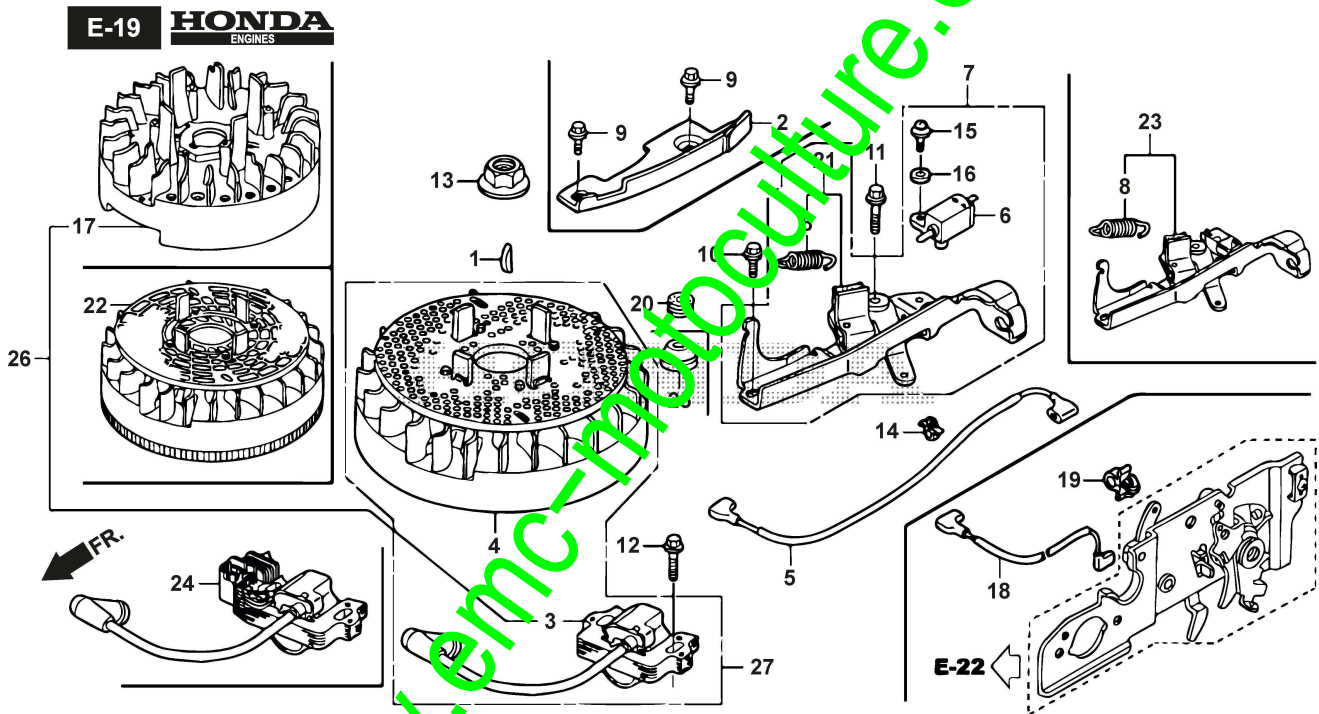

Flywheel - GCV160A0 S4 LE SD

Réf. N°	Q.té :	Code article	Description	Articles	De	Jusqu'à
1	1	118551807/0	Key, Special Woodruff, 25X18	Honda: 13331-Z8B-900		
3	1	118551699/0	Coil Assy., Ignition (Tec) (Use For F/W	Honda: 30500-ZL8-014		
4	1	118552168/0	Flywheel Assy. (Tec) (Use For Ign. Coil	Honda: 31105-ZM0-000		
5	1	HONDA_SP	Honda Spare Parts	Honda: 32195-Z0L-000 - CORD, STOP SWITCH		
6	1	118552202/0	Switch Assy., Engine Stop (N.C)	Honda: 35120-ZM0-003		
7	1	118552208/0	Brake Assy.	Honda: 75100-Z0L-901		
8	1	118552214/0	Spring, Brake Lever	Honda: 75113-ZM0-000		
10	1	HONDA_SP	Honda Spare Parts	Honda: 90014-952-000 - BOLT, FLANGE, 6X14 (CT200)		
11	1	HONDA_SP	Honda Spare Parts	Honda: 90018-ZE1-000 - BOLT, FLANGE, 6X23 (CT200)		
12	1	HONDA_SP	Honda Spare Parts	Honda: 90018-ZE1-000 - BOLT, FLANGE, 6X23 (CT200)		
13	1	HONDA_SP	Honda Spare Parts	Honda: 90201-Z0T-800 - NUT, SPECIAL, 14MM		
14	1	HONDA_SP	Honda Spare Parts	Honda: 90681-952-003 - CLIP A, CABLE (NIFCO) 3.8MM BLACK)		
15	1	HONDA_SP	Honda Spare Parts	Honda: 93892-0401200 - SCREW-WASHER, 4X12		
16	1	HONDA_SP	Honda Spare Parts	Honda: 94103-04000 - WASHER, PLAIN, 4MM		
21	1	HONDA_SP	Honda Spare Parts	Honda: 75110-Z0L-901 - BRAKE SUB ASSY.		

www.emc-motoculture.com