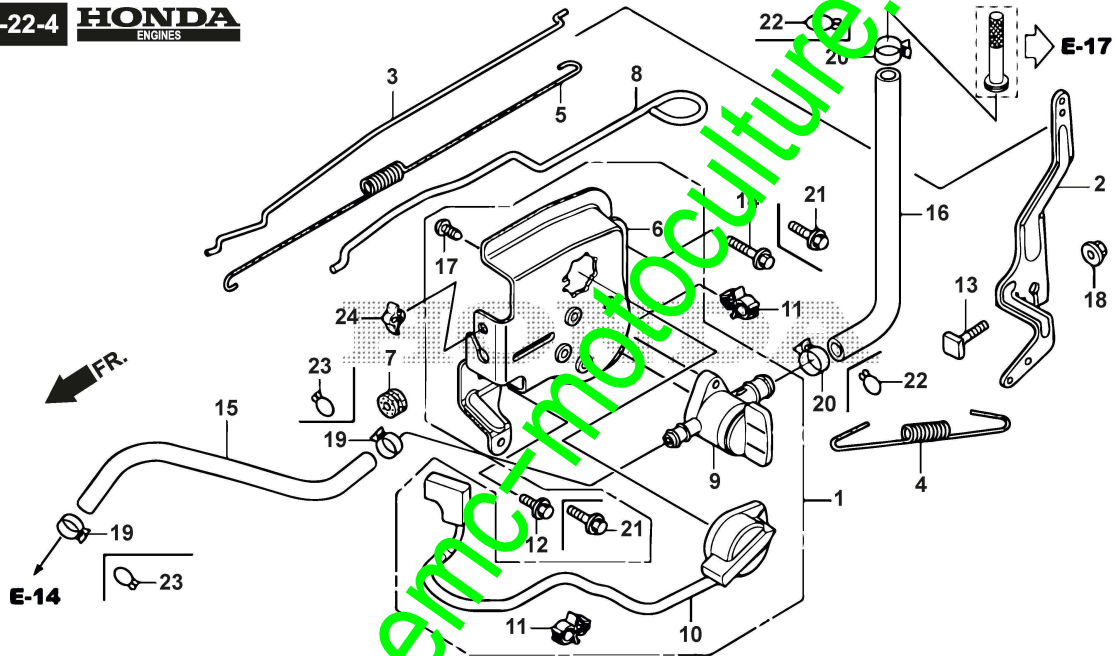

www.emc-motoculture.com

Reglage Hauteur Decoupe

Réf. N°	Q.té :	Code article	Description	Articles	De	Jusqu'à
1	1	381302821/0	Axe Roues Avant			To S/N 20BA2WBH 054315
1	1	381302821/1	Axe Roues Avant		From S/N 20BA2WBH 070583	
2	2	322545142/0	Plaquette			
3	4	112728698/0	Vis			
4	2	112521350/0	Rondelle			
5	2	112155000/0	Ecrou			
6	2	112436050/0	Plaquette			
7	1	322869673/0	Tige Commande Reglage Hauteur			To S/N 20BA2WBH 061216
7	1	322869673/1	Tige Commande Reglage Hauteur		From S/N 20BA2WBH 070583	
8	2	122519820/0	Pivot			
9	1	122446193/0	Ressort			
10	2	322600247/0	Protection Roue	As Optional		
11	4	112728698/0	Vis			
12	2	322545152/0	Plaquette			
13	1	381302817/0	Axe Roues Arriere			To S/N 20BA2WBH 061216
13	1	381302817/1	Axe Roues Arriere		From S/N 20BA2WBH 070583	
14	1	122534131/0	Pivot			
15	1	381003357/0	Levier, Reglage Hauteur	for others brand models		To S/N 20BA2WBH 061216
15	1	381003357/1	Levier, Reglage Hauteur	with Standard Black Knob	From S/N 20BA2WBH 076281	
15	1	381003457/0	Levier, Reglage Hauteur	for STIGA brand models		To S/N 20BA2WBH 061216
15	1	381003457/1	Levier, Reglage Hauteur	with STIGA Logo Black Knob	From S/N 20BA2WBH 073719	
16	1	122446192/0	Ressort			
17	1	112154510/0	Ecrou			
18	2	322600205/0	Protection Roue			To S/N 20BA2WBH 061216
18	1	322600205/1	Protection Roue		From 01-Septem ber-2014	
21	2	112521350/0	Rondelle			
22	2	112155000/0	Ecrou			

www.emc-motoculture.com

E-22-4 **HONDA**
ENGINES

Control - GCV160A0 S4 GB SD

Réf. N°	Q.té :	Code article	Description	Articles	De	Jusqu'à
2	1	118551984/0	Arm, Governor	Honda: 16551-ZM0-010		
3	1	118551985/0	Rod, Governor	Honda: 16555-Z0L-801		
4	1	118551994/0	Spring, Governor	Honda: 16561-Z0L-900		
5	1	118552003/0	Spring, Throttle Return	Honda: 16562-ZM0-000		
13	1	HONDA_SP	Honda Spare Parts	Honda: 90015-ZE5-010 - BOLT, GOVERNOR ARM		
18	1	HONDA_SP	Honda Spare Parts	Honda: 94050-06000 - NUT, FLANGE, 6MM		