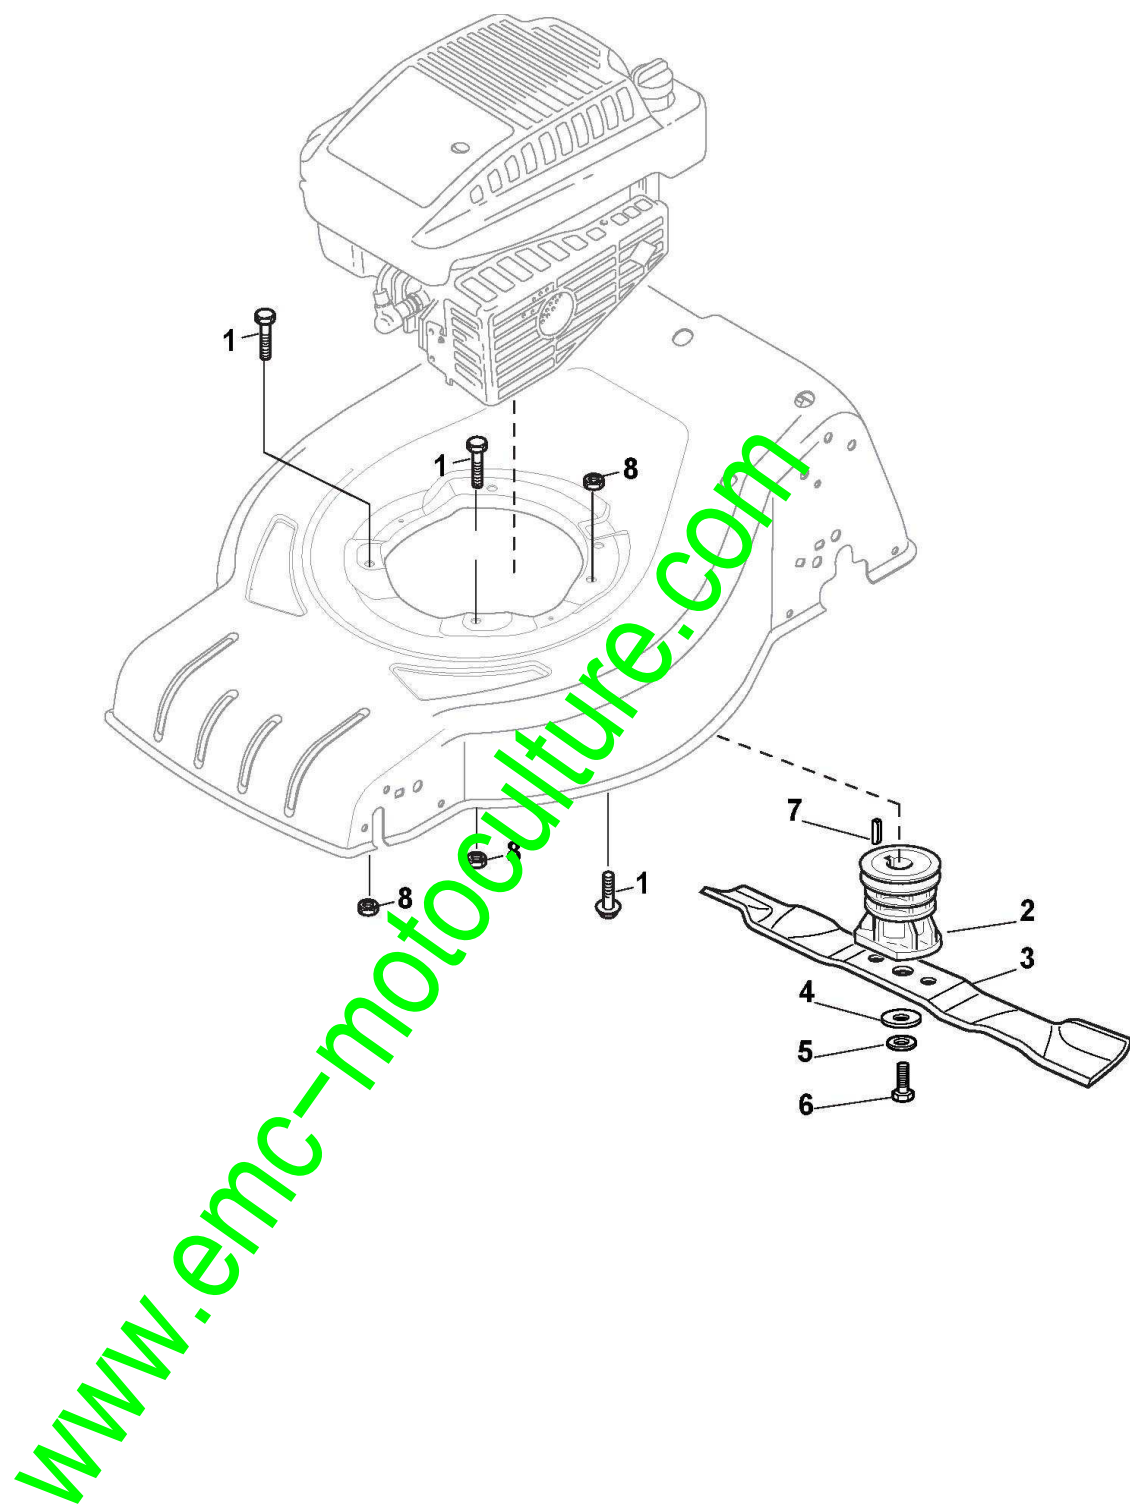

Lame De Coupe

Réf. N°	Q.té :	Code article	Description	Articles	De	Jusqu'à
1	3	112735108/1	Vis			
2	1	122465608/2	Moyeu Avec Poulie, Arbre Moteur Ø 25			
3	1	1111-9278-01	Lame Mulching (STIGA Pack)	Stiga Packed into 181004460/0		
3	1	181004346/3	Lame Gauche, Mulching			To
3	1	181004460/0	Lame Mulching		From 01-Septem ber-2015	To
4	1	112523080/0	Rondelle			To
4	1	322680021/0	Rondelle		From 01-Septem ber-2015	
5	1	112508125/0	Disque Elastique			
6	1	112735698/0	Vis			
7	1	112139150/0	Clavette, Arbre Moteur Ø 25			
8	3	112154210/0	Ecrou			

www.emc-motoculture.com