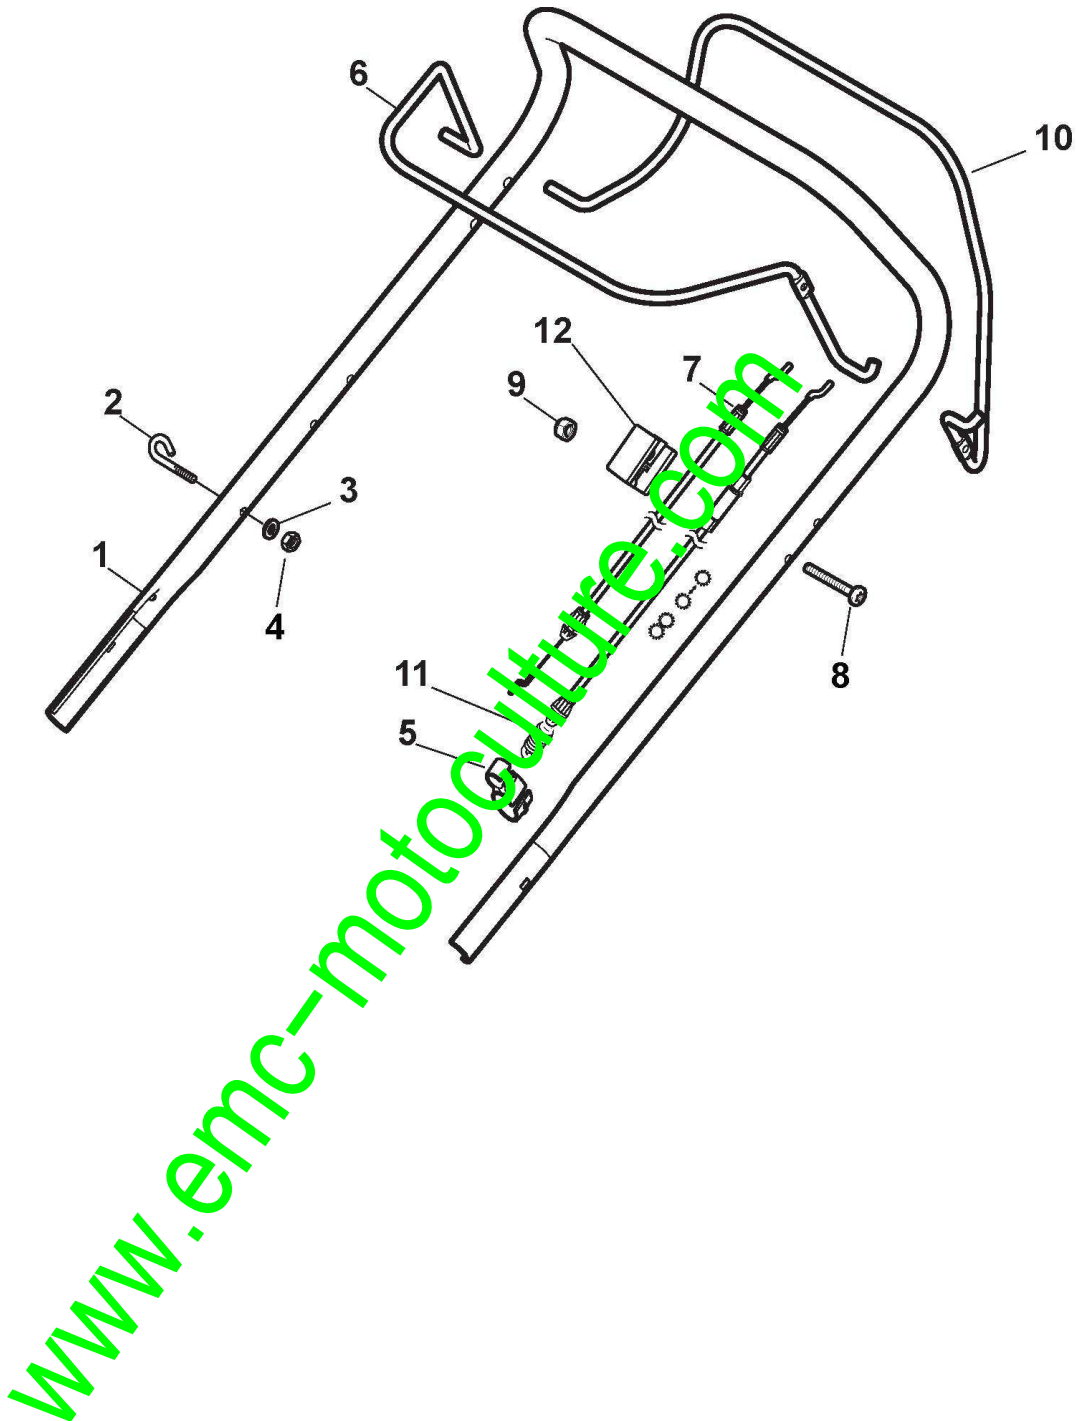

Mancheron, Partie Superieure

Réf. N°	Q.té :	Code article	Description	Articles	De	Jusqu'à
1	1	381006739/0	Mancheron, Partie Superieure	Black without Sponge Grip		To 31-August-2011
1	1	381006739/1	Mancheron, Partie Superieure	Black without Sponge Grip	From 01-September-2011	
1	1	381006739/2	Mancheron, Partie Superieure	Black without Sponge Grip	From 01-September-2017	
1	1	381006745/0	Mancheron, Partie Superieure Avec Éponge Poignée	Black with Sponge Grip		To 31-August-2017
1	1	381006745/1	Mancheron, Partie Superieure avec éponge poignée	Black with Sponge Grip	From 01-September-2013	To 31-August-2017
1	1	381006745/2	Mancheron, Partie Superieure avec éponge poignée	Black with Sponge Grip	From 01-September-2018	To 31-August-2017
1	1	381006745/3	Mancheron Noir, Partie Superieure avec éponge poignée	Black with Sponge Grip	From 01-September-2018	
2	1	122430313/0	Ressort De Guide	Not used on Electric Start Models		
3	1	112521330/0	Rondelle	Not used on Electric Start Models		
4	1	112154510/0	Ecrou	Not used on Electric Start Models		
5	1	118390020/0	Fixation Cable			
6	1	181003363/0	Levier Frein Moteur Noir	Black		To 31-August-2011
6	1	181003363/1	Levier Frein Moteur Noir	Black	From 01-September-2010	
7	1	181030069/0	Cable Frein Moteur		From 01-September-2010	To 31-August-2011
7	1	181030069/1	Cable Frein Moteur		From 01-September-2012	
8	1	112727783/0	Vis			
9	1	112154510/0	Ecrou			
10	1	181003364/0	Levier Traction	Black		
11	1	381030051/0	Câble, Commande Traction			
12	1	322551640/0	Support de câble			To S/N 20AA2WBH066504
12	1	322551685/0	Support de câble ø22		From S/N 20AA2WBH066504	

www.emc-motoculture.com