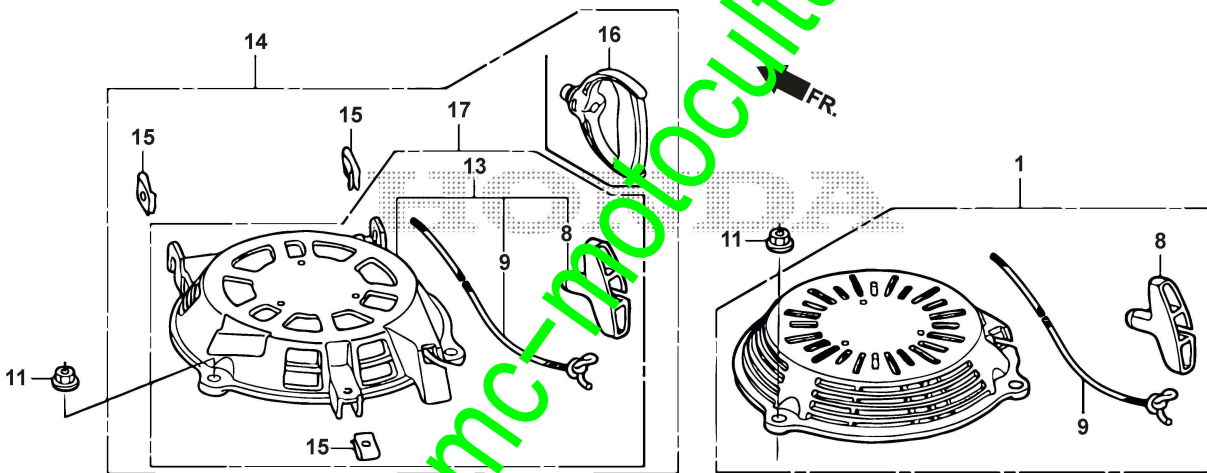

E-11 **HONDA**
ENGINES

Démarreur

Réf. N°	Q.té :	Code article	Description	Articles	De	Jusqu'à
8	1	118552162/0	Grip, Starter	Honda: 28461-ZL8-003		
9	1	HONDA_SP	Honda Spare Parts	Honda: 28462-ZL8-631 - ROPE, RECOIL STARTER (LONG TYPE)		
11	3	HONDA_SP	Honda Spare Parts	Honda: 90201-ZM0-000 - NUT, FLANGE, 6MM		
15	1	HONDA_SP	Honda Spare Parts	Honda: 90601-Z8B-003 - NUT, CLIP		
17	1	118551688/0	Starter Assy., Recoil (Long Rope)	Honda: 28400-Z8B-V42		

www.emc-motoculture.com