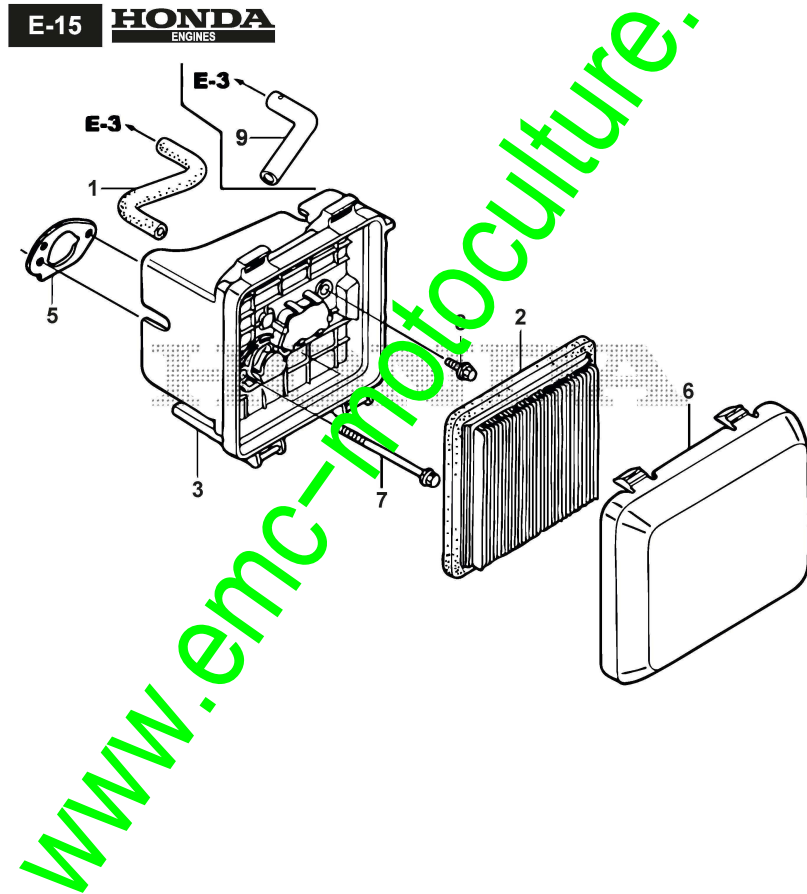

Air Cleaner

Réf. N°	Q.té :	Code article	Description	Articles	De	Jusqu'à
1	1	118551925/0	Tube, Breather	Honda: 15721-ZM0-000		
2	1	118551671/0	Element, Air Cleaner (Wix Filters)	Honda: 17211-Z8B-901		
2	1	118551672/0	Element, Air Cleaner (Toyo Roki)	Honda: 17211-ZL8-023		
3	1	118552034/0	Case Assy., Air Cleaner	Honda: 17220-Z8B-010		
3	1	118552036/0	Case, Air Cleaner	Honda: 17221-Z8B-900		
5	1	118552038/0	Packing, Air Cleaner	Honda: 17228-Z8B-900		
6	1	118551677/0	Cover, Air Cleaner	Honda: 17231-Z0L-050		
7	2	HONDA_SP	Honda Spare Parts	Honda: 90003-Z8B-900 - BOLT, SPECIAL, 6MM		
9	1	118551922/0	Tube, Breather	Honda: 15721-Z8B-900		

www.emc-motoculture.com