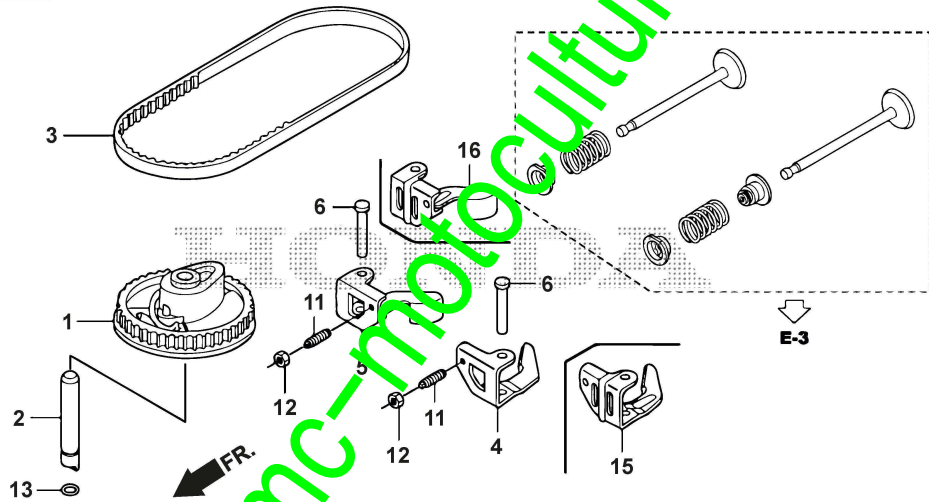

www.emc-motoculture.com

Piston/Connecting Rod

Réf. N°	Q.té :	Code article	Description	Articles	De	Jusqu'à
1	1	118551774/0	Piston	Honda: 13101-Z8A-900		
2	1	118551783/0	Pin, Piston	Honda: 13111-Z8B-000		
3	1	118551790/0	Rod Assy., Connecting	Honda: 13200-Z0J-000		
4	2	HONDA_SP	Honda Spare Parts	Honda: 90006-Z8B-000 - BOLT, CONNECTING ROD		
5	2	118552241/0	Clip, Piston Pin, 13Mm	Honda: 90551-ZE0-000		
6	1	118551758/0	Ring Set, Piston (Std.) (Teikoku)	Honda: 13010-Z0L-014		

www.emc-motoculture.com

E-10 **HONDA**
ENGINES

www.emc-motoculture.com

Cam Pulley

Réf. N°	Q.té :	Code article	Description	Articles	De	Jusqu'à
1	1	118551821/0	Pulley Comp., Camshaft	Honda: 14320-Z8D-000		
2	1	118551822/0	Shaft, Cam Pulley	Honda: 14324-Z8B-000		
3	1	118551826/0	Belt, Timing (84Hu6 G-200)	Honda: 14400-Z8B-003		
6	2	118551846/0	Shaft, Rocker Arm	Honda: 14461-ZL8-000		
11	2	118552220/0	Screw, Tappet Adjusting	Honda: 90012-333-000		
12	2	118552230/0	Nut, Tappet Adjusting	Honda: 90206-001-000		
13	1	118552263/0	O-Ring, 6.8X1.9 (Arai)	Honda: 91301-ZM0-V31		
15	1	118551831/0	Arm, In. Valve Rocker	Honda: 14431-Z0J-000		
16	1	118551838/0	Arm, Ex. Valve Rocker	Honda: 14441-Z0J-000		