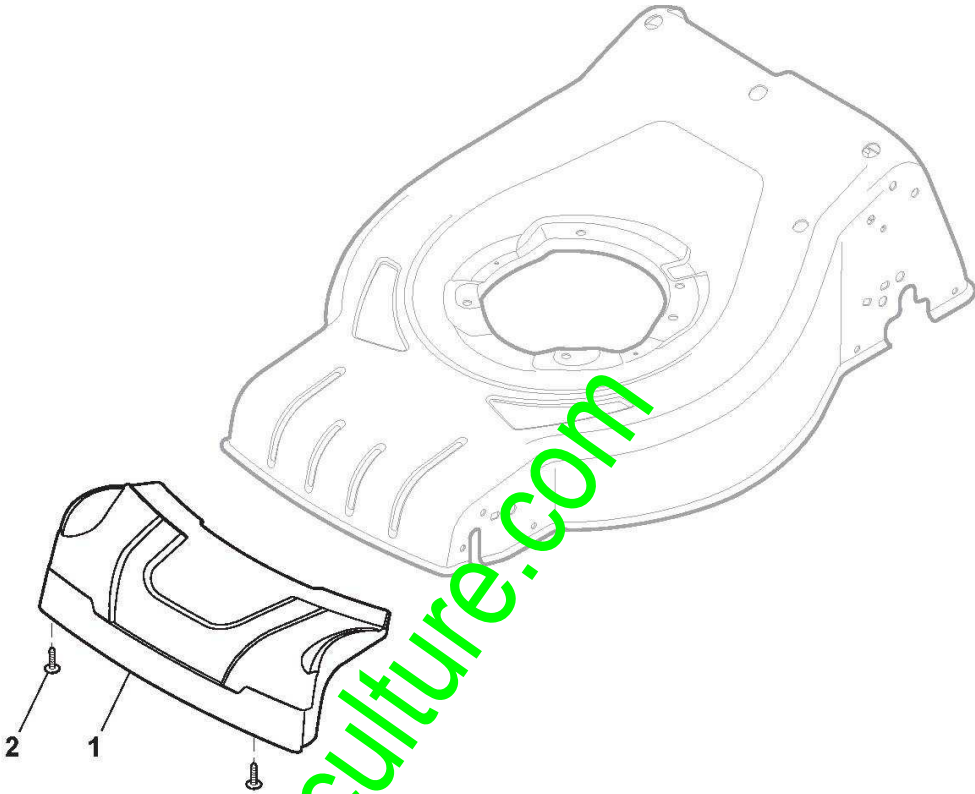

Mesque

Réf. N°	Q.té :	Code article	Description	Articles	De	Jusqu'à
1	1	322226170/0	Mesque, Noir			
2	2	112728698/0	Vis			

www.emc-motoculture.com