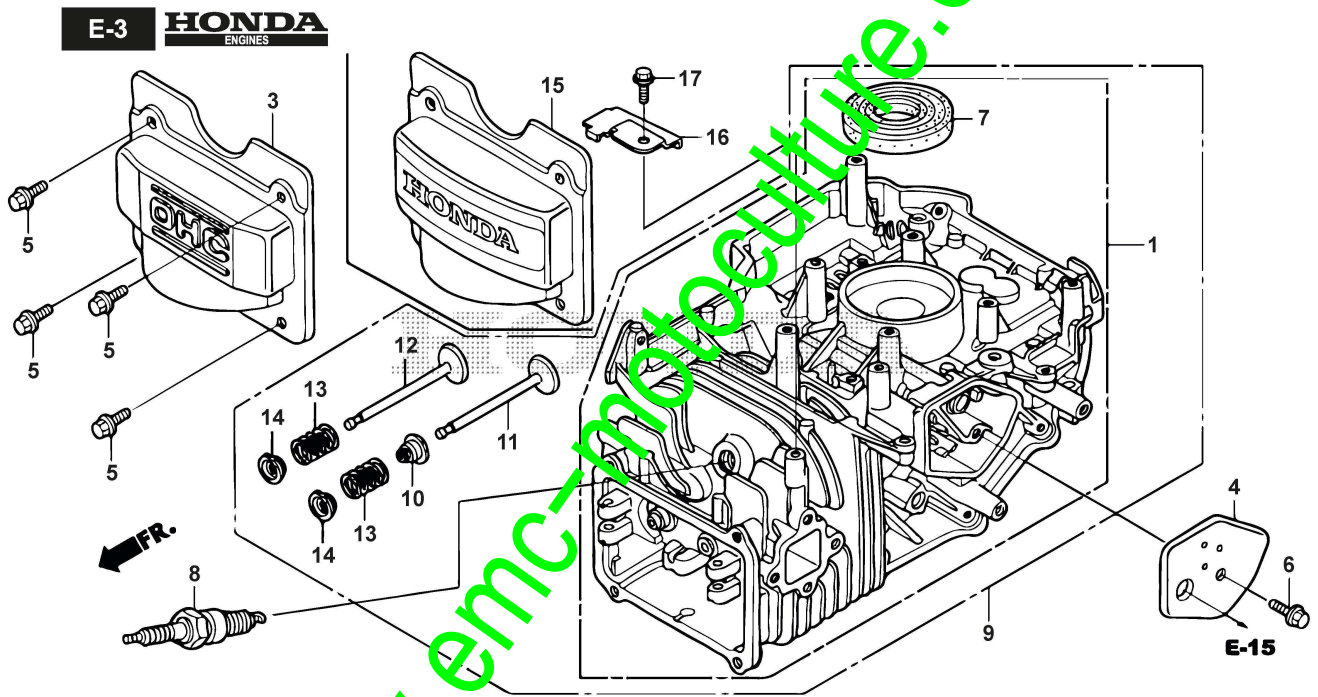

www.emc-motoculture.com

Cylinder Barrel

Réf. N°	Q.té :	Code article	Description	Articles	De	Jusqu'à
1	1	118551722/0	Barrel Assy., Cylinder	Honda: 12000-Z8B-415		
1	1	118551723/0	Barrel Assy., Cylinder	Honda: 12000-Z8B-417		
4	1	118551748/0	Cover Comp., Breather	Honda: 12355-ZL8-000		
5	4	HONDA_SP	Honda Spare Parts	Honda: 90013-883-000 - BOLT, FLANGE, 6X12 (CT200)		
7	1	118552252/0	Oil Seal, 25.4X62X6	Honda: 91201-ZL8-003		
8	1	118552279/0	Plug, Spark (Bpr5Es) (Ngk)	Honda: 98079-55846		
10	1	118551737/0	Seal, Valve Stem	Honda: 12209-Z8B-003		
11	1	118551855/0	Valve, In. (Technostar)	Honda: 14711-ZL8-000		
12	1	118551859/0	Valve, Ex. (C8E)	Honda: 14721-Z8B-000		
12	1	118551862/0	Valve, Ex. (L8E)	Honda: 14721-ZL8-000		
13	2	118551874/0	Spring, Valve	Honda: 14751-ZL8-000		
14	2	118551875/0	Retainer, Valve Spring	Honda: 14771-Z0J-000		
15	1	118551744/0	Cover, Head	Honda: 12311-Z8B-000		
16	1	118551962/0	Bracket, Regulator	Honda: 16384-Z8B-000		
17	1	HONDA_SP	Honda Spare Parts	Honda: 90014-952-000 - BOLT, FLANGE, 6X14 (CT200)		