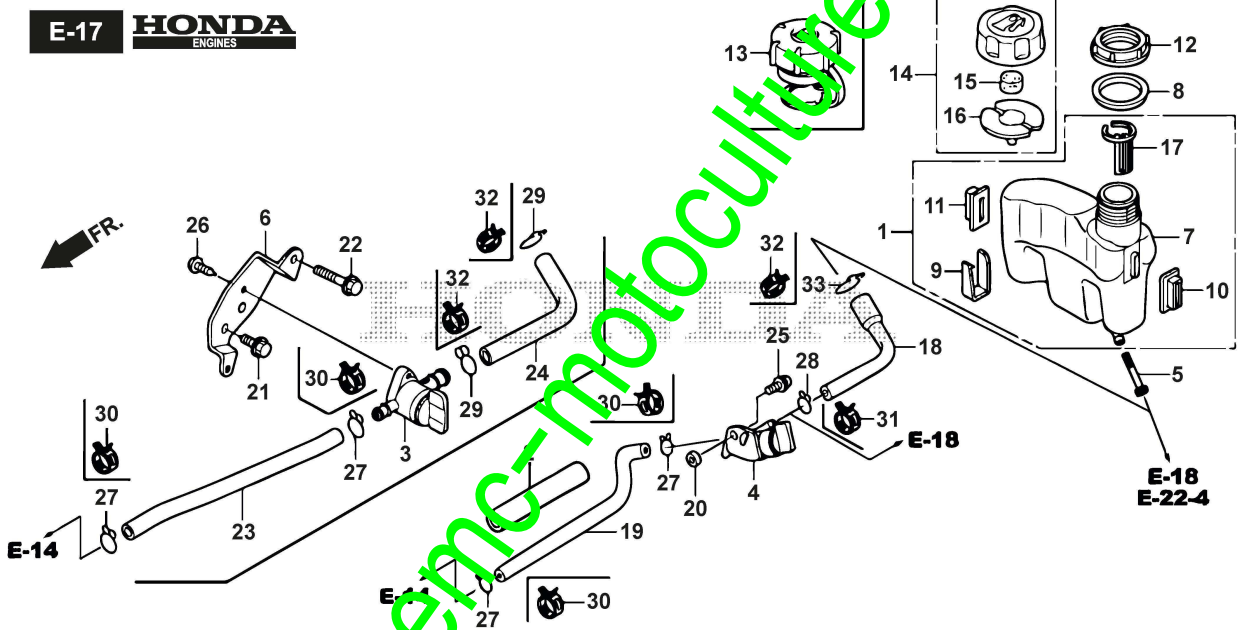

Fuel Tank

Réf. N°	Q.té :	Code article	Description	Articles	De	Jusqu'à
3	1	118552021/0	Cock Assy., Fuel	Honda: 16950-Z0Y-003		
5	1	118552022/0	Strainer, Fuel	Honda: 16952-Z8B-000		
6	1	HONDA_SP	Honda Spare Parts	Honda: 16961-Z0L-900 - STAY, FUEL COCK		
7	1	118552049/0	Tank, Fuel	Honda: 17511-Z8B-801		
8	1	118552051/0	Seal, Fuel Filler Neck	Honda: 17514-Z0L-000		
10	1	118552055/0	Rubber A, Tank Mounting	Honda: 17532-Z8B-800		
11	1	118552058/0	Rubber B, Tank Mounting	Honda: 17533-Z8B-800		
12	1	118552060/0	Nut, Tank Mounting	Honda: 17534-Z0L-000		
14	1	118552064/0	Cap Assy., Fuel Tank	Honda: 17620-ZL8-023		
15	1	HONDA_SP	Honda Spare Parts	Honda: 17622-888-010 - SPONGE, FUEL CAP BREATHER		
16	1	HONDA_SP	Honda Spare Parts	Honda: 17624-ZE7-000 - PACKING, FUEL CAP		
17	1	118552065/0	Gauge, Fuel Level	Honda: 17636-Z0L-010		
21	1	HONDA_SP	Honda Spare Parts	Honda: 90013-883-000 - BOLT, FLANGE, 6X12 (CT20)		
22	1	HONDA_SP	Honda Spare Parts	Honda: 90015-883-000 - BOLT, FLANGE, 6X28 (CT20)		
23	1	HONDA_SP	Honda Spare Parts	Honda: 91424-Z8B-901 - TUBE, FUEL, 4.5X110		
24	1	HONDA_SP	Honda Spare Parts	Honda: 91427-Z8B-901 - TUBE, FUEL, 7.3X160		
26	1	HONDA_SP	Honda Spare Parts	Honda: 92913-25220 - SCREW, TAPPING 5X12 (PO)		
27	2	HONDA_SP	Honda Spare Parts	Honda: 95002-50000 - CLIP, TUBE (C9)		
29	2	HONDA_SP	Honda Spare Parts	Honda: 95002-02130 - CLIP, TUBE (312.5)		

www.emc-motoculture.com