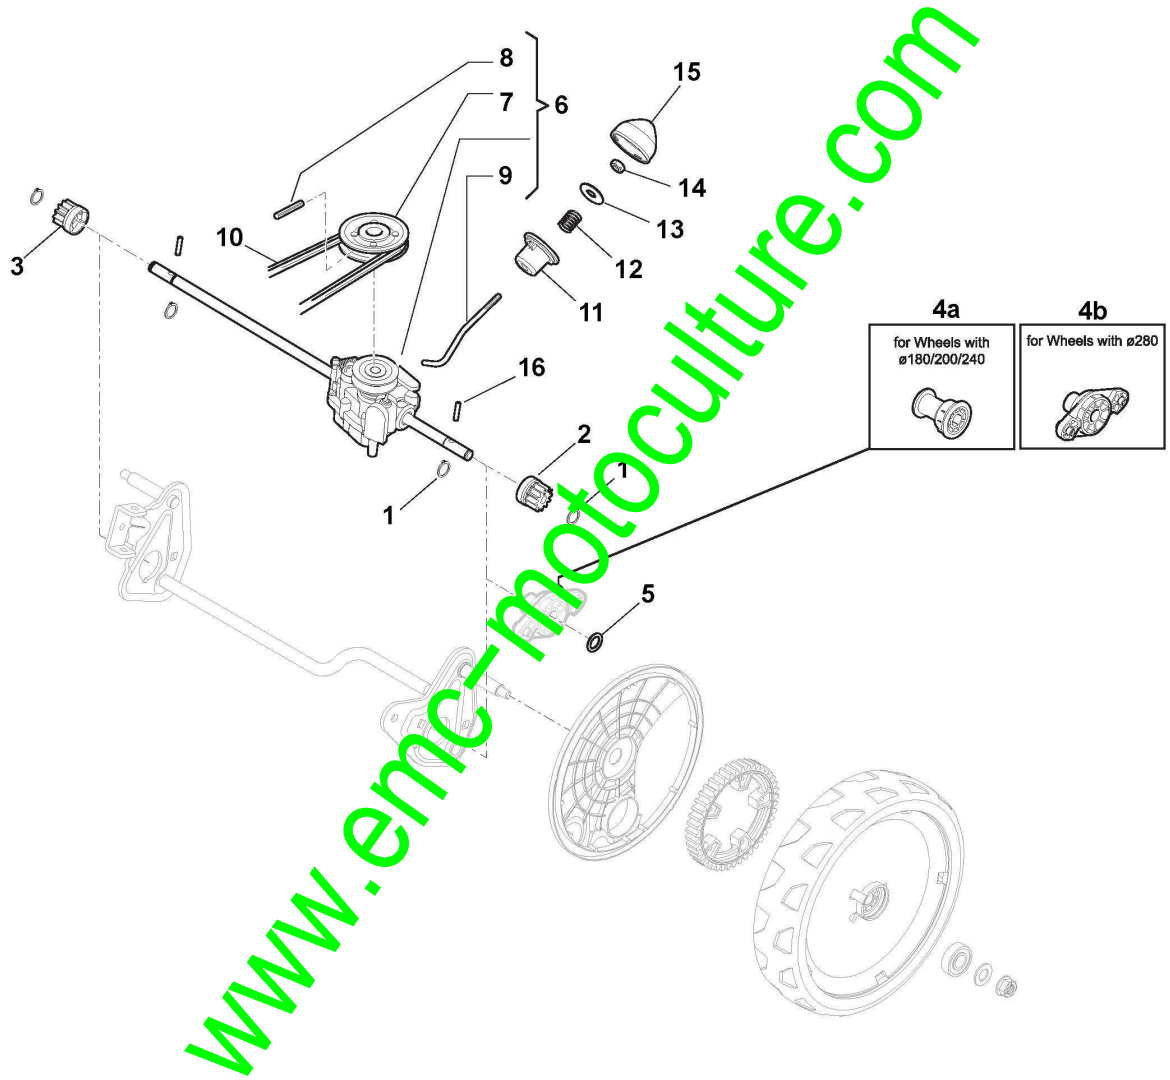

Groupe Traction

Réf. N°	Q.té :	Code article	Description	Articles	De	Jusqu'à
1	4	112608600/0	Seeger			
2	1	122570120/1	Pignon Gauche	Metal		
2	1	322570139/0	Pignon Gauche	Plastic		
3	1	122570110/1	Pignon Droit	Metal		
3	1	322570138/0	Pignon Droit	Plastic		
4a	2	322042066/0	Douille	For wheels ø180/200/240		
5	2	112521371/0	Rondelle			
6	1	181003092/0	Groupe Traction			
7	1	122601904/0	Poulie			
7	1	122601909/0	Poulie		From	To 31-August- 2013
8	1	112645705/0	Goupille Élastique	ø5X32		
9	1	122033283/0	Tige Reglage			
10	1	1111-9123-01	Courroie	Stiga Packed into 135063800/0		
10	1	135063800/0	Courroie Trapézoïdale			
11	1	122041957/1	Douille			
12	1	122450063/0	Ressort			
13	1	322680009/0	Rondelle			
14	1	112154510/0	Ecrou			
15	1	122110230/0	Couvre Moyeu			
16	2	122753000/0	Goupille			

www.emc-motoculture.com