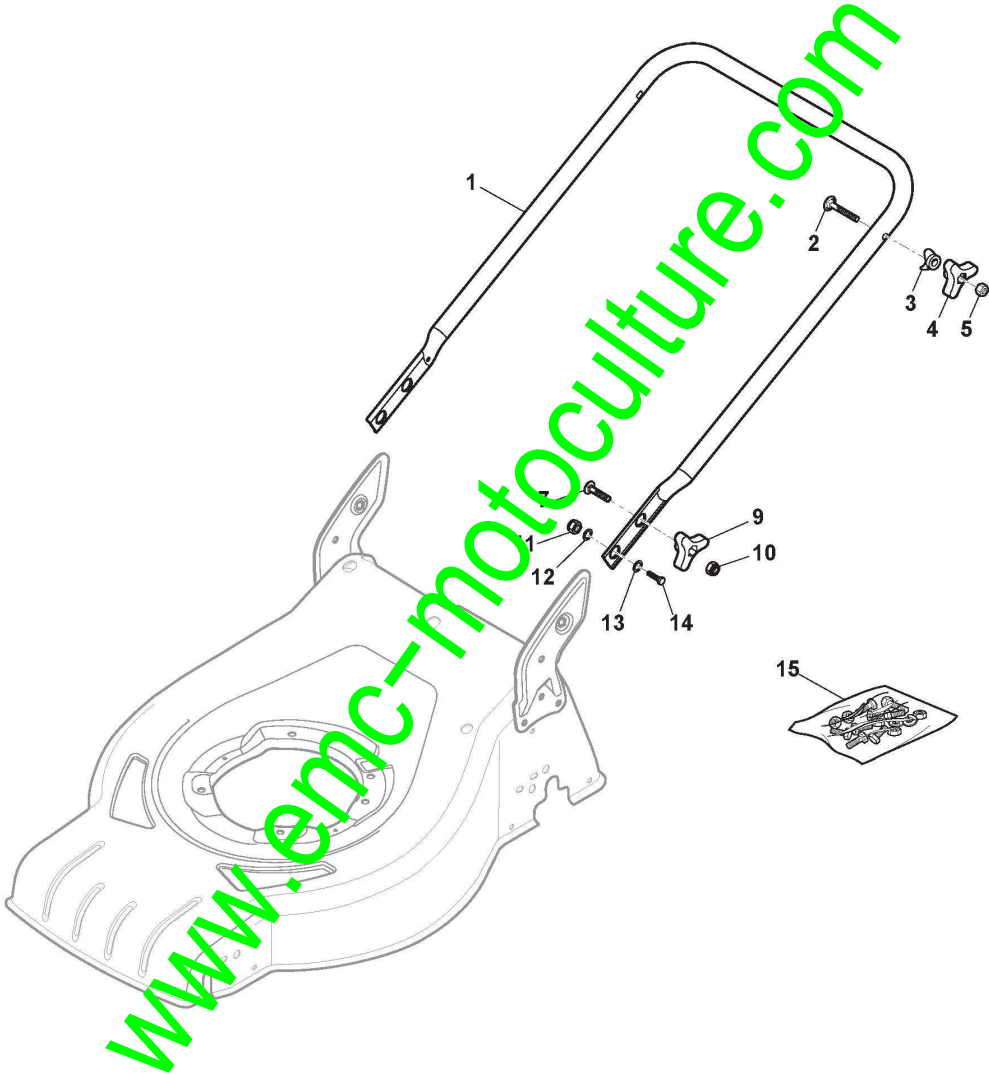

Mancheron, Partie Inferieure

Réf. N°	Q.té :	Code article	Description	Articles	De	Jusqu'à
1	1	381006737/0	Mancheron, Partie Inferieure Noir	Black		
2	2	112819110/0	Vis			
3	2	122671651/0	Rondelle			
4	2	122399900/0	Poignée Noir	Black		
5	2	112293200/0	Ecrou			
7	2	112818900/0	Vis			
9	2	122399900/0	Poignée Noir	Black		
10	2	112293200/0	Ecrou			
11	2	112155000/0	Ecrou			
12	2	112521350/0	Rondelle			
13	2	112369500/0	Disque Elastique			
14	2	112760605/0	Vis			
15	1	381008691/0	Dotation Visserie	Black		

www.emc-motoculture.com