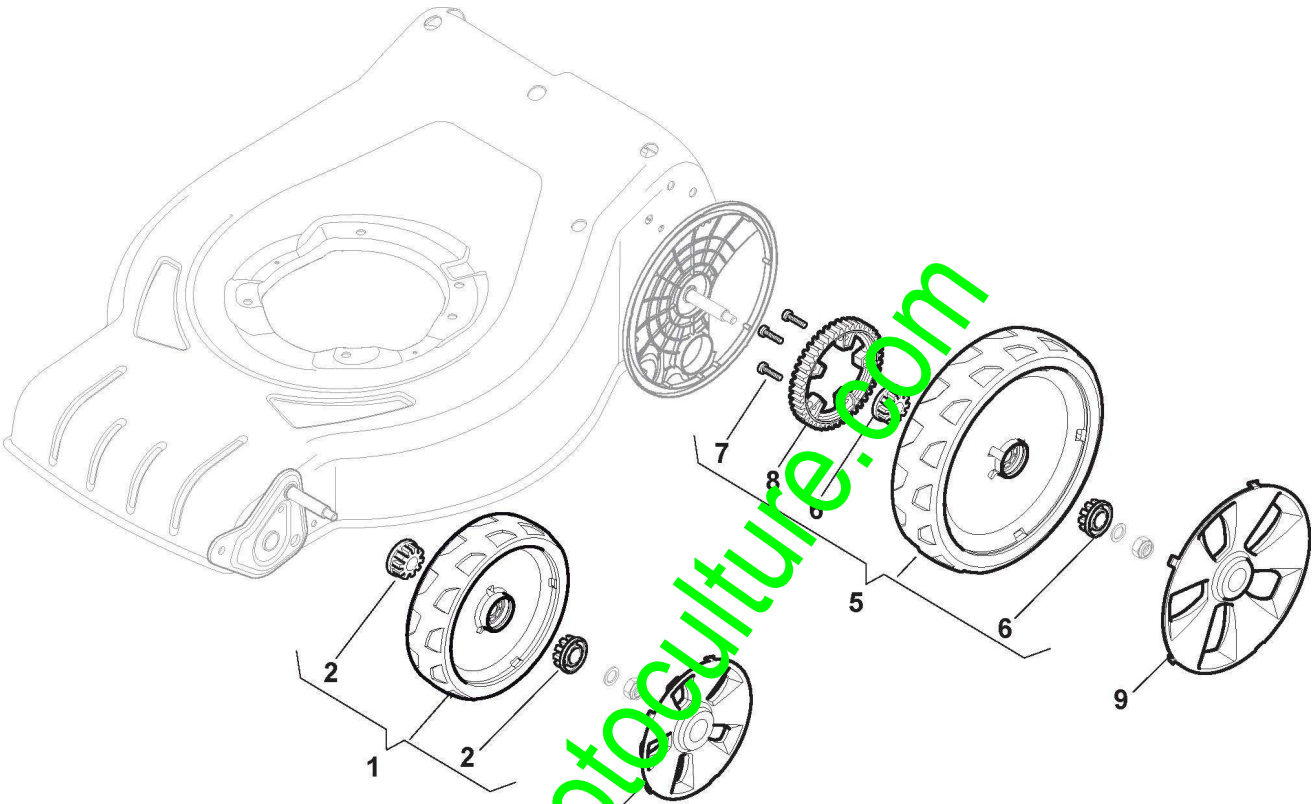

Roues et Couvre-Moyeu

Réf. N°	Q.té :	Code article	Description	Articles	De	Jusqu'à
1	2	381007442/0	Roue - Short Hub			To
1	2	381007442/1	Roue - Short Hub		From	31-August-2012
2	4	322042064/0	Douille			
3	2	322110636/0	Couvre-Moyeu Gris			
5	2	381007462/0	Roue			To
5	2	381007462/1	Roue		From	31-August-2012
6	4	322042064/0	Douille			
7	6	112728706/0	Vis			
8	2	322120117/0	Couronne			
9	2	322110637/0	Couvre-Moyeu Gris			

www.emc-motoculture.com